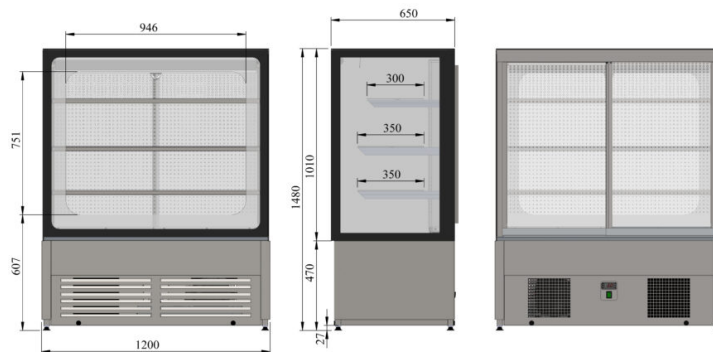

Cubic EL 1200

- **Toote kood:** Cubic EL 1200
- **Mõõdud mm (l*s*k):** 1200x650x1480
- **Töötemperatuur:** +4...+8
- **Kaitseaste:** IP44
- **Külmaaine:** R290
- **Sagedus (Hz):** 50Hz
- **Pinge(V):** 220-230

- modernse kandilise kujuga iseteeninduslik vitriin
- valmistatud roostevabast terasest
- suurepärase toodete eksponeerimine kondiitritele, pagaritele, kauplustele, restoranidele, bensiinijaamadele jms.
- sundõhuringlus elektroonilise kontrolliga
- töötemperatuur on digitaalselt reguleeritav +4° kuni +8°C (digitaalne temperatuurinäidik)
- LED valgustus külgedel
- vitriini tagaseinas liugused õhukanaliga
- kolm klaas riulit
- riulite kõrgused lihtsalt muudetavad
- automaatne sulatussüsteem ja aurusti
- karastatud esi-, külje- ja tagaklaasid
- klaasi ääred musta värvi
- lihtne ja kiire hooldada
- seadme kõrgus muudetav reguleeritavatest jalgadest vahemikus +30mm
- rataste paigaldamis võimalus