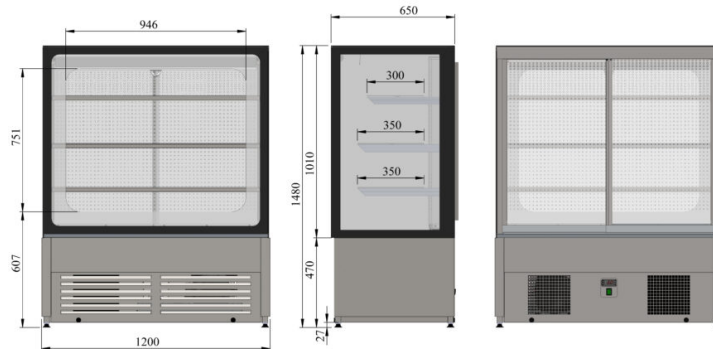

# Cubic EL 1200

- **Toote kood:** Cubic EL 1200
- **Mõõdud mm (l\*s\*k):** 1200x650x1480
- **Töötemperatuur:** +4...+8
- **Kaitseaste:** IP44
- **Külmaaine:** R290
- **Sagedus (Hz):** 50Hz
- **Pinge(V):** 220-230

- modernse kandilise kujuga iseteeninduslik vitriin
- valmistatud roostevabast terasest
- suurepärane toodete eksponeerimine kondiitritele, pagaritele, kauplustele, restoranidele, bensiinijaamadele jms.
- sundõhuringlus elektroonilise kontrolliga
- töötemperatuur on digitaalselt reguleeritav +4° kuni +8°C (digitaalne temperatuurinäidik)
- LED valgustus külgedel
- vitriini tagaseinas liugused õhukanaliga
- kolm klaas riulit
- riulite kõrgused lihtsalt muudetavad
- automaatne sulatussüsteem ja aurusti
- karastatud esi-, külje- ja tagaklaasid
- klaasi ääred musta värvi
- lihtne ja kiire hooldada
- seadme kõrgus muudetav reguleeritavatest jalgadest vahemikus +30mm
- rataste paigaldamis võimalus