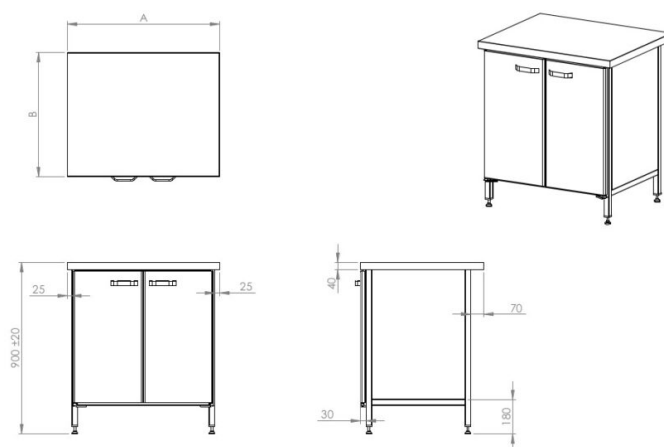

Töölaud ustega TLU2

- **Toote kood:** TLU2

- roostevabast terasest töölaud ustega
- töötasapinna all tugikonstruktsioon
- töölaua raam roostevabast terasest nelikanttorudest (30×30mm)
- laua kõrgus muudetav reguleeritavatest jalgadest +/- 20mm
- töölaudade standardsügavused on 650mm

- **Töölauale võimalik tellida:**

- tagatõste (standart kõrgus 50mm, võimalik tellida kuni 200mm)

[Tehniline joonis PDF-fail](#)