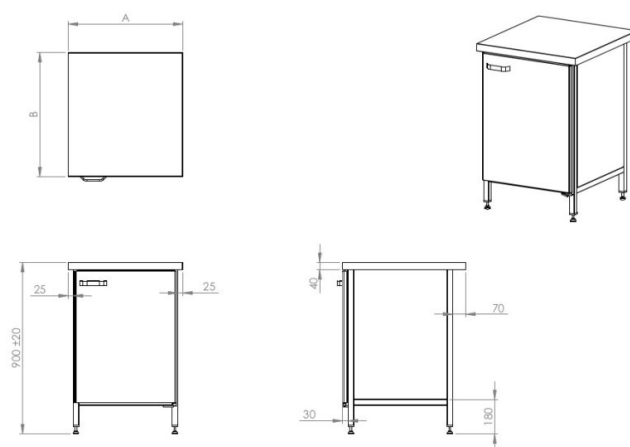

# Töölaud ustega TLU1

- **Toote kood:** TLU1

- roostevabast terasest töölaud ustega
- töötasapinna all tugikonstruktsioon
- töölaua raam roostevabast terasest nelikanttorudest (30×30mm)
- laua kõrgus muudetav reguleeritavatest jalgadest +/- 20mm
- töölaudade standardsügavused on 650mm

- **Töölauale võimalik tellida:**

- tagatõste (standart kõrgus 50mm, võimalik tellida kuni 200mm)

[Tehniline joonis PDF-fail](#)

**RESTMEC**