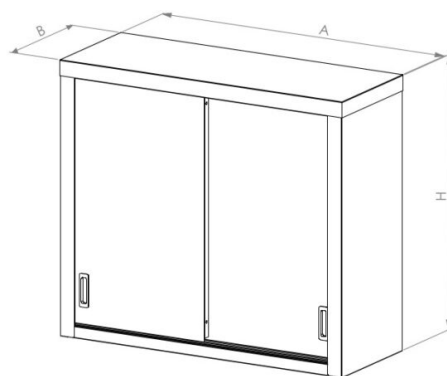

Seinakapp liugustega

- **Toote kood:** SNK-2 LU

Code	A [mm]	B [mm]	H [mm]
SNK LU 800	800	300	700
SNK LU 1200	1200	300	700

- seinakapp on valmistatud kvaliteetsest roostevabast terasest
- kapis on 1 vaheriul, reguleeritav
- vajadusel saab tellida kapile ka lukustussüsteemi