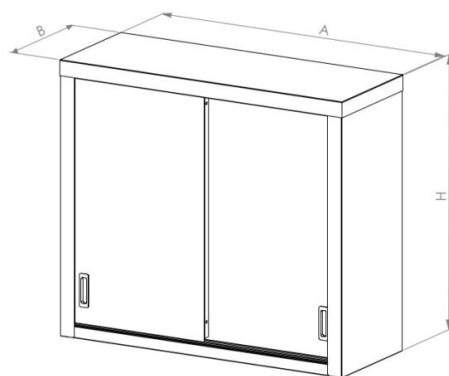

Seinakapp liugustega

- **Toote kood:** SNK-2 LU

Code	A [mm]	B [mm]	H [mm]
SNK LU 800	800	300	700
SNK LU 1200	1200	300	700

- seinakapp on valmistatud kvaliteetsest roostevabast terasest
- kapis on 1 vaheriul, reguleeritav
- vajadusel saab tellida kapile ka lukustussüsteemi