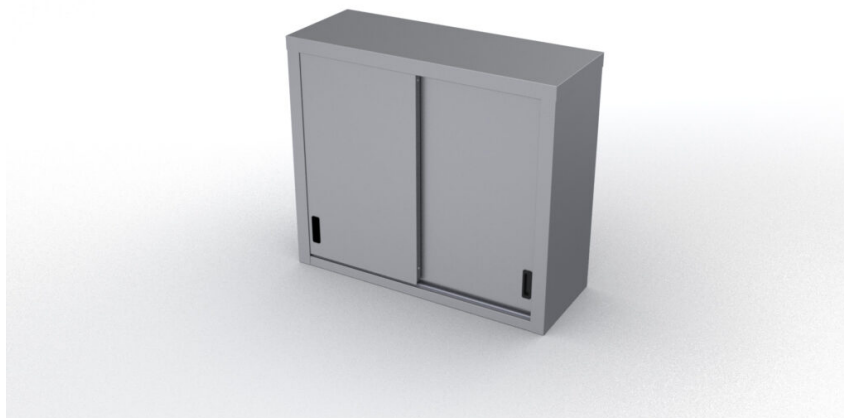

Seinakapp liugustega

- **Toote kood:** SNK-2 LU

Code	A [mm]	B [mm]	H [mm]
SNK LU 800	800	300	700
SNK LU 1200	1200	300	700

- seinakapp on valmistatud kvaliteetsest roostevabast terasest
- kapis on 1 vaheriul, reguleeritav
- vajadusel saab tellida kapile ka lukustussüsteemi