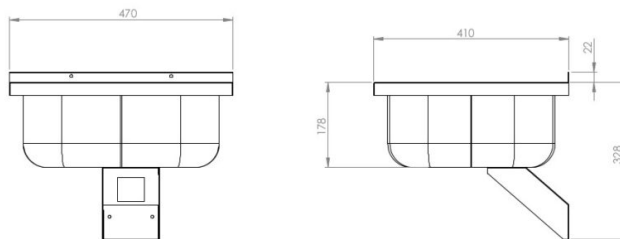

Seinapealne valamu

- äravoolu ava Ø50

[Tehniline joonis PDF-fail](#)