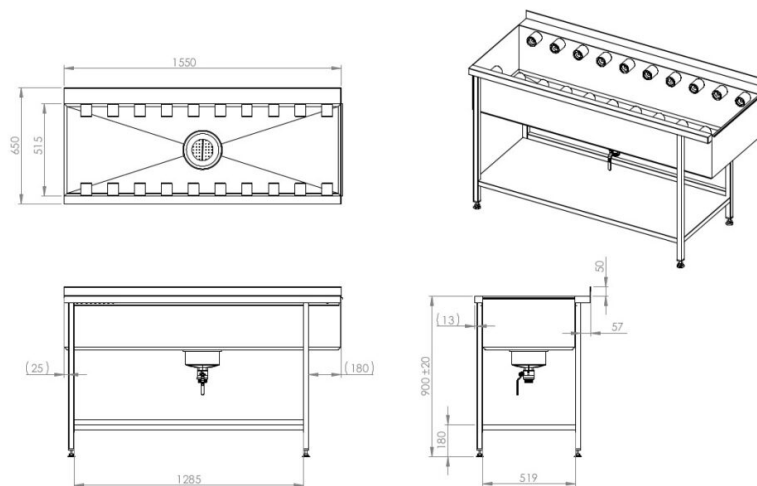

Eelpesulaud 1550 lühikesed rullid

- **Toote kood:** EPL 1550 lühikesed rullid

- roostevabast terasest vann
- tasapinna tagaservas pritsmekaitse standart kõrgus 50mm (võimalik tellida kuni 200mm)
- laual pesumasina liides (NB! liides vastavalt pesumasina margile, klient annab info)
- jäätmesõelaga varustatud valamu
- korvide juhtsooned
- töölaua raam roostevabast terasest nelikanttorudest (30×30mm)
- laua kõrgus muudetav reguleeritavatest jalgadest +/- 20mm
- **Eelpesulauale võimalik tellida:**
 - äravoolu sulgemiseks kuulkraan
 - sile alusriiul
 - perforeeritud alusriiul
 - ilma riulita