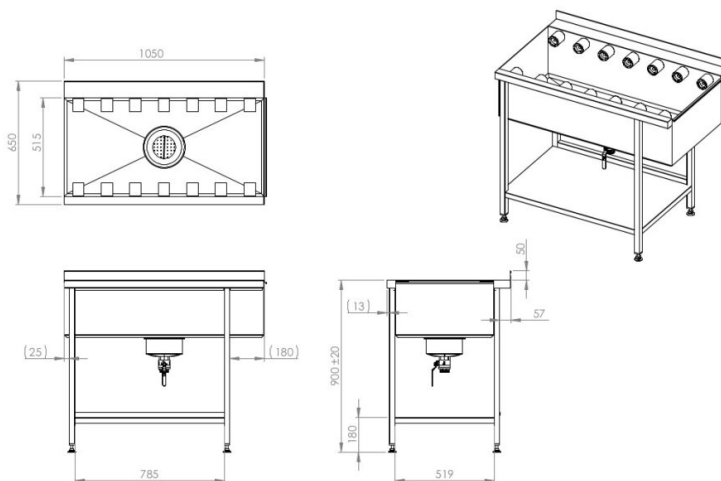

Eelpesulaud 1050 lühikesed rullid

- **Toote kood:** EPL 1050 lühikesed rullid

- roostevabast terasest vann
- tasapinna tagaservas pritsmekaitse standart kõrgus 50mm (võimalik tellida kuni 200mm)
- laual pesumasina liides (NB! liides vastavalt pesumasina margile, klient annab info)
- jäätmesõelaga varustatud valamu
- korvide juhtsooned
- töölaua raam roostevabast terasest nelikanttorudest (30×30mm)
- laua kõrgus muudetav reguleeritavatest jalgadest +/- 20mm
- **Eelpesulauale võimalik tellida:**
 - äravoolu sulgemiseks kuulkraan
 - sile alusriiul
 - perforeeritud alusriiul
 - ilma riulita