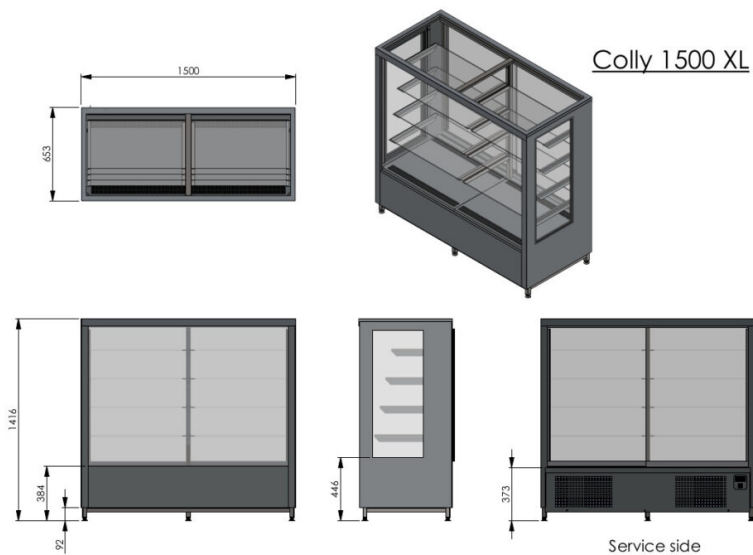

Kondiitri vitriin Colly 1500 XL

- **Toote kood:** Colly 1500 XL
- **Mõõdud mm (l*s*k):** 1500*650*1400
- **Töötemperatuur:** +4 +8
- **Kaitseaste:** IP44
- **Külmaine:** -
- **Võimsus (Kw):** 0,4
- **Sagedus (Hz):** 50
- **Pinge (V):** 220 - 230

- modernse kandilise kujuga vitriin
- valmistatud roostevabast terasest
- suurepärase kondiitritoodete eksponeerimine tänu heale valgustusele
- töötemperatuur on digitaalselt reguleeritav +4° kuni +8°C (digitaalne temperatuurinäidik)
- automaatne sulatussüsteem
- vitriini tagaseinas liugksed
- neli klaas riulit

RESTMEC

Kondiitriivitrin Colly 1500 XL

- riiulite kõrgused lihtsalt muudetavad
- riiulitel LED valgustus
- seadme kõrgus muudetav reguleeritavatest jalgadest + 30mm

[Tehniline joonis PDF-fail](#)