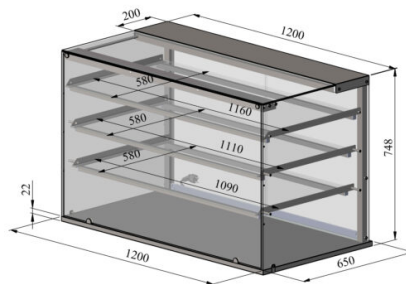

# Lauapealne neutraalne vitriin NL SQ 1200 3TP S

- **Toote kood:** NL SQ 1200 3TP S
- **Mõõdud mm (l\*s\*k):** 1200x650x748

- neutraalne lauapealne vitriin
- teenindatav mudel (kliendi poolt suletud klaasiga)
- teenindaja poolel kergelt liikuvad klaasist liuguksed
- konstruktsioon roostevabast terasest
- klaasist riulid
- LED-valgustus vitriini ülaosas