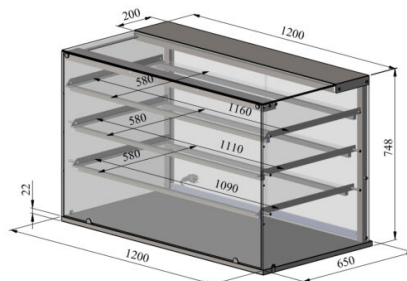

# Lauapealne neutraalne vitriin NL SQ 1200 3TP S

- **Toote kood:** NL SQ 1200 3TP S
- **Mõõdud mm (l\*s\*k):** 1200x650x748

- neutraalne lauapealne vitriin
- teenindatav mudel (kliendi poolt suletud klaasiga)
- teenindaja poolel kergelt liikuvad klaasist liuguksed
- konstruktsioon roostevabast terasest
- klaasist riulid
- LED-valgustus vitriini ülaosas