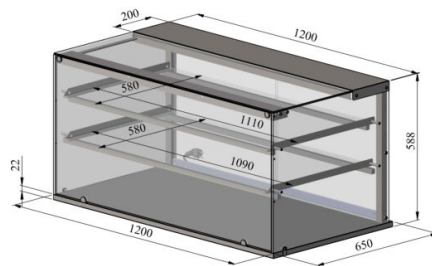

Lauapealne neutraalne vitriin NL SQ 1200 2TP S

- **Toote kood:** NL SQ 1200 2TP S
- **Mõõdud mm (l*s*k):** 1200x650x588

- neutraalne lauapealne vitriin
- teenindatav mudel (kliendi poolt suletud klaasiga)
- teenindaja poolel kergelt liikuvad klaasist liuguksed
- konstruktsioon roostevabast terasest
- klaasist riulid
- LED-valgustus vitriini ülaosas