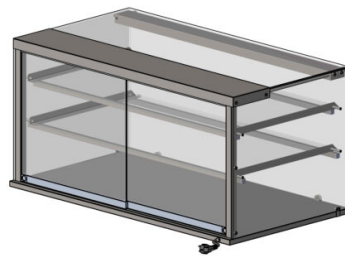

Lauapealne neutraalne vitriin NL SQ 1200 2TP S

- **Toote kood:** NL SQ 1200 2TP S
- **Mõõdud mm (l*s*k):** 1200x650x588

- neutraalne lauapealne vitriin
- teenindatav mudel (kliendi poolt suletud klaasiga)
- teenindaja poolel kergelt liikuvad klaasist liuguksed
- konstruktsioon roostevabast terasest
- klaasist riulid
- LED-valgustus vitriini ülaosas