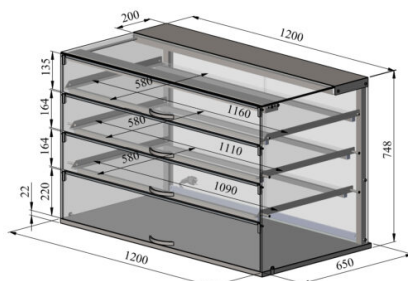

# Lauapealne neutraalne vitriin NL SQ 1200 3TP

- **Toote kood:** NL SQ 1200 3TP
- **Mõõdud mm (l\*s\*k):** 1200x650x748

- neutraalne lauapealne vitriin
- kliendi poolel tõstetavate luukidega
- teenindaja poolel kergelt liikuvad klaasist liuguksed
- konstruktsioon roostevabast terasest
- klaasist riulid
- LED-valgustus vitriini ülaosas