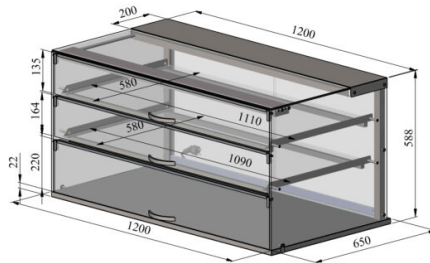

Lauapealne neutraalne vitriin NL SQ 1200 2TP

- **Toote kood:** NL SQ 1200 2TP
- **Mõõdud mm (l*s*k):** 1200x650x588

- neutraalne lauapealne vitriin
- kliendi poolel tõstetavate luukidega
- teenindaja poolel kergelt liikuvad klaasist liugused
- konstruktsioon roostevabast terasest
- klaasist riulid
- LED-valgustus vitriini ülaosas