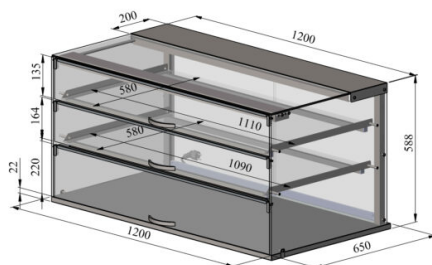

Lauapealne neutraalne vitriin NL SQ 1200 2TP

- **Toote kood:** NL SQ 1200 2TP
- **Mõõdud mm (l*s*k):** 1200x650x588

- neutraalne lauapealne vitriin
- kliendi poolel tõstetavate luukidega
- teenindaja poolel kergelt liikuvad klaasist liugused
- konstruktsioon roostevabast terasest
- klaasist riulid
- LED-valgustus vitriini ülaosas