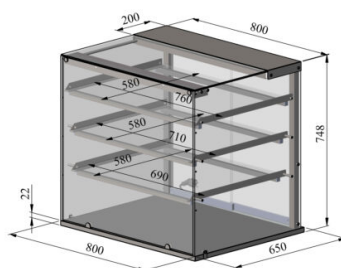

# Lauapealne neutraalne vitriin NL SQ 800 3TP S

- **Toote kood:** NL SQ 800 3TP S
- **Mõõdud mm (l\*s\*k):** 800x650x748

- neutraalne lauapealne vitriin
- teenindatav mudel (kliendi poolt suletud klaasiga)
- teenindaja poolel kergelt liikuvad klaasist liuguksed
- konstruktsioon roostevabast terasest
- klaasist riiulid
- LED-valgustus vitriini ülaosas