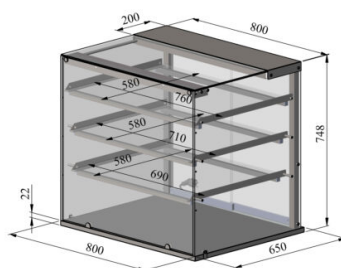

Lauapealne neutraalne vitriin NL SQ 800 3TP S

- **Toote kood:** NL SQ 800 3TP S
- **Mõõdud mm (l*s*k):** 800x650x748

- neutraalne lauapealne vitriin
- teenindatav mudel (kliendi poolt suletud klaasiga)
- teenindaja poolel kergelt liikuvad klaasist liuguksed
- konstruktsioon roostevabast terasest
- klaasist riiulid
- LED-valgustus vitriini ülaosas