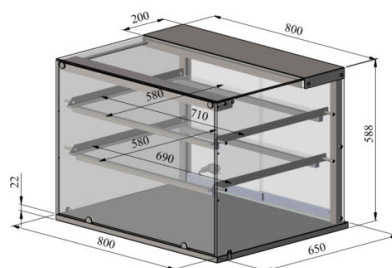

Lauapealne neutraalne vitriin NL SQ 800 2TP S

- **Toote kood:** NL SQ 800 2TP S
- **Mõõdud mm (l*s*k):** 800x650x588

- neutraalne lauapealne vitriin
- teenindatav mudel (kliendi poolt suletud klaasiga)
- teenindaja poolel kergelt liikuvad klaasist liuguksed
- konstruktsioon roostevabast terasest
- klaasist riiulid
- LED-valgustus vitriini ülaosas