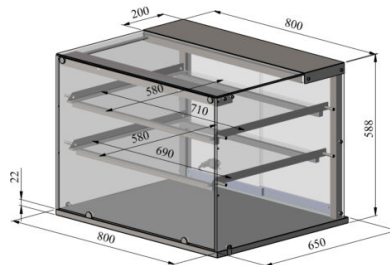

Lauapealne neutraalne vitriin NL SQ 800 2TP S

- **Toote kood:** NL SQ 800 2TP S
- **Mõõdud mm (l*s*k):** 800x650x588

- neutraalne lauapealne vitriin
- teenindatav mudel (kliendi poolt suletud klaasiga)
- teenindaja poolel kergelt liikuvad klaasist liuguksed
- konstruktsioon roostevabast terasest
- klaasist riiulid
- LED-valgustus vitriini ülaosas