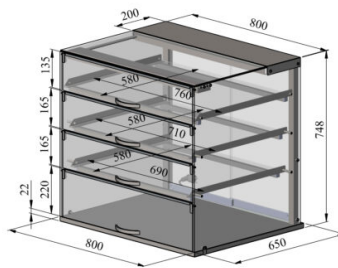

Lauapealne neutraalne vitriin NL SQ 800 3TP

- **Toote kood:** NL SQ 800 3TP
- **Mõõdud mm (l*s*k):** 800x650x748

- neutraalne lauapealne vitriin
- kliendi poolel tõstetavate luukidega
- teenindaja poolel kergelt liikuvad klaasist liuguksed
- konstruktsioon roostevabast terasest
- klaasist riiulid
- LED-valgustus vitriini ülasaosas