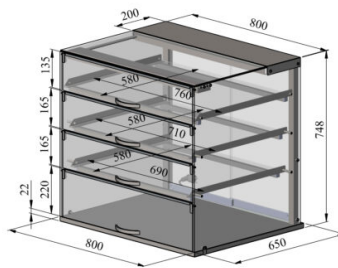

# Lauapealne neutraalne vitriin NL SQ 800 3TP

- **Toote kood:** NL SQ 800 3TP
- **Mõõdud mm (l\*s\*k):** 800x650x748

- neutraalne lauapealne vitriin
- kliendi poolel tõstetavate luukidega
- teenindaja poolel kergelt liikuvad klaasist liuguksed
- konstruktsioon roostevabast terasest
- klaasist riiulid
- LED-valgustus vitriini ülaosas