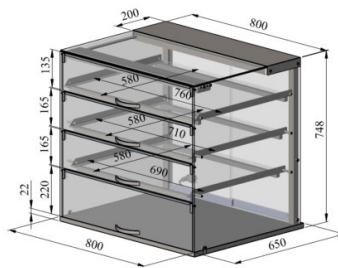

Lauapealne neutraalne vitriin NL SQ 800 3TP

- **Toote kood:** NL SQ 800 3TP
- **Mõõdud mm (l*s*k):** 800x650x748

- neutraalne lauapealne vitriin
- kliendi poolel tõstetavate luukidega
- teenindaja poolel kergelt liikuvad klaasist liuguksed
- konstruktsioon roostevabast terasest
- klaasist riiulid
- LED-valgustus vitriini ülaosas