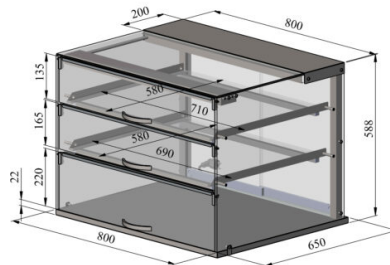

# Lauapealne neutraalne vitriin NL SQ 800 2TP

- **Toote kood:** NL SQ 800 2TP
- **Mõõdud mm (l\*s\*k):** 800x650x588

- neutraalne lauapealne vitriin
- kliendi poolel tõstetavate luukidega
- teenindaja poolel kergelt liikuvad klaasist liuguksed
- konstruktsioon roostevabast terasest
- klaasist riulid
- LED-valgustus vitriini ülaosas