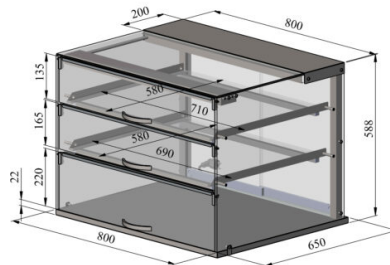

Lauapealne neutraalne vitriin NL SQ 800 2TP

- **Toote kood:** NL SQ 800 2TP
- **Mõõdud mm (l*s*k):** 800x650x588

- neutraalne lauapealne vitriin
- kliendi poolel tõstetavate luukidega
- teenindaja poolel kergelt liikuvad klaasist liuguksed
- konstruktsioon roostevabast terasest
- klaasist riulid
- LED-valgustus vitriini ülaosas