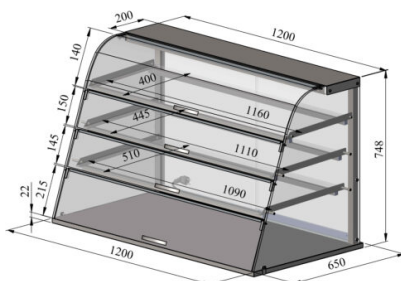

Lauapealne neutraalne vitriin NL 1200 3TP

- **Toote kood:** NL 1200 3TP
- **Mõõdud mm (l*s*k):** 1200x650x748

- neutraalne lauapealne vitriin
- kliendi poolel tõstetavate luukidega
- teenindaja poolel kergelt liikuvad klaasist liiguksed
- konstruktsioon roostevabast terasest
- klaasist riulid
- LED-valgustus vitriini ülaosas