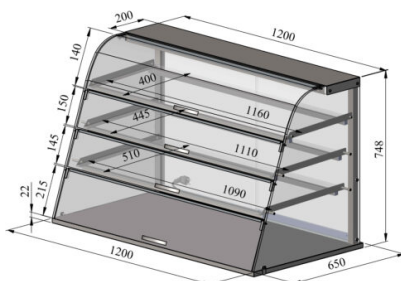

Lauapealne neutraalne vitriin NL 1200 3TP

- **Toote kood:** NL 1200 3TP
- **Mõõdud mm (l*s*k):** 1200x650x748

- neutraalne lauapealne vitriin
- kliendi poolel tõstetavate luukidega
- teenindaja poolel kergelt liikuvad klaasist liugused
- konstruktsioon roostevabast terasest
- klaasist riulid
- LED-valgustus vitriini ülasaosas