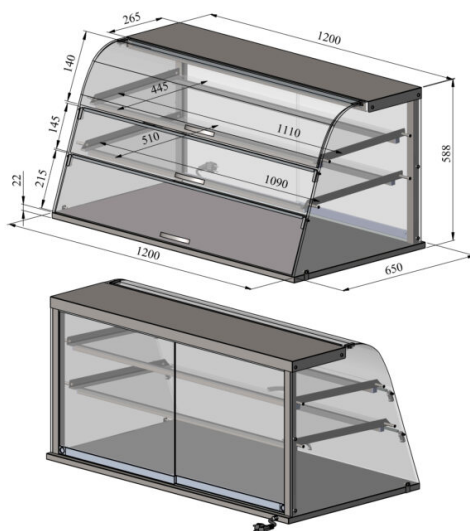

Lauapealne neutraalne vitriin NL 1200 2TP

- **Toote kood:** NL 1200 2TP
- **Mõõdud mm (l*s*k):** 1200x650x588

- neutraalne lauapealne vitriin
- kliendi poolel tõstetavate luukidega
- teenindaja poolel kergelt liikuvad klaasist liugused
- konstruktsioon roostevabast terasest
- klaasist riulid
- LED-valgustus vitriini ülaosas