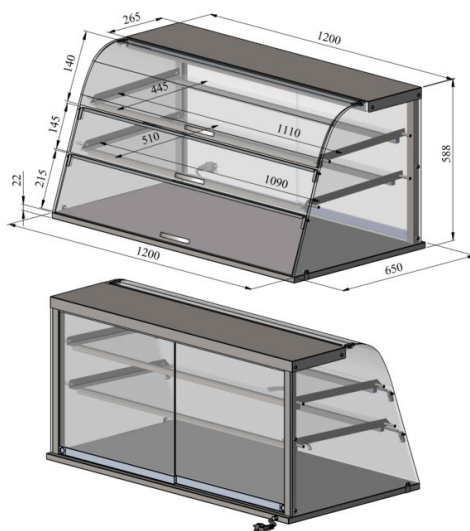

Lauapealne neutraalne vitriin NL 1200 2TP

- **Toote kood:** NL 1200 2TP
- **Mõõdud mm (l*s*k):** 1200x650x588

- neutraalne lauapealne vitriin
- kliendi poolel tõstetavate luukidega
- teenindaja poolel kergelt liikuvad klaasist liuguksed
- konstruktsioon roostevabast terasest
- klaasist riulid
- LED-valgustus vitriini ülasaosas