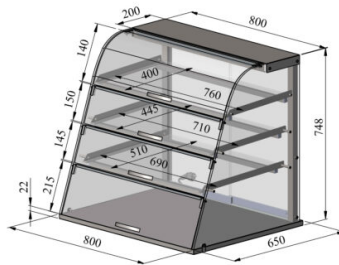

Lauapealne neutraalne vitriin NL 800 3TP

- **Toote kood:** NL 800 3TP
- **Mõõdud mm (l*s*k):** 800x650x748

- neutraalne lauapealne vitriin
- kliendi poolel tõstetavate luukidega
- teenindaja poolel kergelt liikuvad klaasist liuguksed
- konstruktsioon roostevabast terasest
- klaasist riiulid
- LED-valgustus vitriini ülaosas