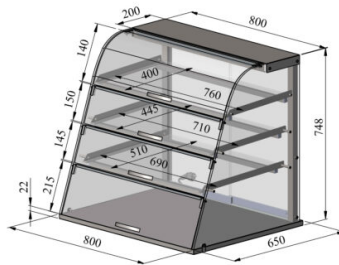

# Lauapealne neutraalne vitriin NL 800 3TP

- **Toote kood:** NL 800 3TP
- **Mõõdud mm (l\*s\*k):** 800x650x748

- neutraalne lauapealne vitriin
- kliendi poolel tõstetavate luukidega
- teenindaja poolel kergelt liikuvad klaasist liuguksed
- konstruktsioon roostevabast terasest
- klaasist riulid
- LED-valgustus vitriini ülaosas