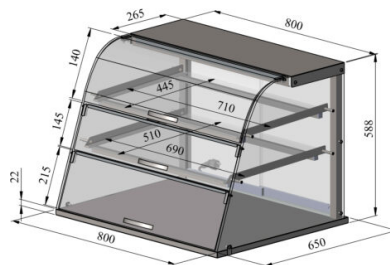

Lauapealne neutraalne vitriin NL 800 2TP

- **Toote kood:** NL 800 2TP
- **Mõõdud mm (l*s*k):** 800x650x588

- neutraalne lauapealne vitriin
- kliendi poolel tõstetavate luukidega
- teenindaja poolel kergelt liikuvad klaasist liuguksed
- konstruktsioon roostevabast terasest
- klaasist riiulid
- LED-valgustus vitriini ülaosas