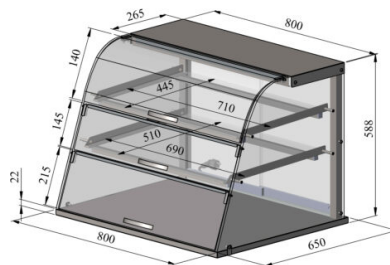

# Lauapealne neutraalne vitriin NL 800 2TP

- **Toote kood:** NL 800 2TP
- **Mõõdud mm (l\*s\*k):** 800x650x588

- neutraalne lauapealne vitriin
- kliendi poolel tõstetavate luukidega
- teenindaja poolel kergelt liikuvad klaasist liuguksed
- konstruktsioon roostevabast terasest
- klaasist riiulid
- LED-valgustus vitriini ülaosas