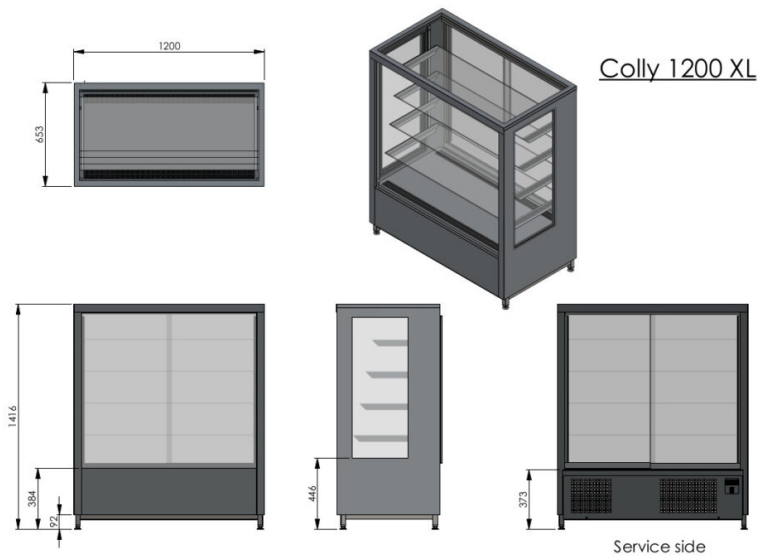

Kondiitri vitriin Colly 1200 XL

- **Toote kood:** Colly 1200 XL
- **Mõõdud mm (l*s*k):** 1200*650*1400
- **Töötemperatuur:** +4 +8
- **Kaitseaste:** IP44
- **Külmaine:** -
- **Võimsus (Kw):** 0,4
- **Sagedus (Hz):** 50
- **Pinge (V):** 220 - 230

- modernse kandilise kujuga vitriin
- valmistatud roostevabast terasest
- suurepärase kondiitritoodete eksponeerimine tänu heale valgustusele
- töötemperatuur on digitaalselt reguleeritav +4° kuni +8°C (digitaalne temperatuurinäidik)
- automaatne sulatussüsteem
- vitriini tagaseinas liugksed
- neli klaas riiulit

RESTMEC

Kondiitriivitrin Colly 1200 XL

- riiulite kõrgused lihtsalt muudetavad
- riiulitel LED valgustus
- seadme kõrgus muudetav reguleeritavatest jalgadest + 30mm

[Tehniline joonis PDF-fail](#)