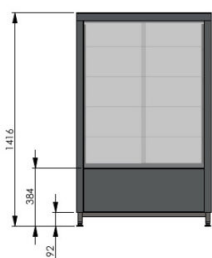

Kondiitri vitriin Colly 900 XL

- **Toote kood:** Colly 900 XL
- **Mõõdud mm (l*s*k):** 900*650*1400
- **Töötemperatuur:** +4 +8
- **Kaitseaste:** IP44
- **Külmaine:** -
- **Võimsus (Kw):** 0,4
- **Sagedus (Hz):** 50
- **Pinge (V):** 220 - 230

Colly 900 XL

Service side

- modernse kandilise kujuga vitriin
- valmistatud roostevabast terasest
- suurepärase kondiitritoodete eksponeerimine tänu heale valgustusele
- töötemperatuur on digitaalselt reguleeritav +4° kuni +8°C (digitaalne temperatuurinäidik)
- automaatne sulatussüsteem
- vitriini tagaseinas liugused
- neli klaas riiulit