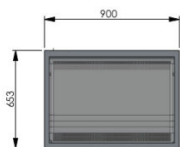

Kondiitri vitriin Colly 900 XL

- **Toote kood:** Colly 900 XL
- **Mõõdud mm (l*s*k):** 900*650*1400
- **Töötemperatuur:** +4 +8
- **Kaitseaste:** IP44
- **Külmaine:** -
- **Võimsus (Kw):** 0,4
- **Sagedus (Hz):** 50
- **Pinge (V):** 220 - 230

Colly 900 XL

Service side

- modernse kandilise kujuga vitriin
- valmistatud roostevabast terasest
- suurepärase kondiitritoodete eksponeerimine tänu heale valgustusele
- töötemperatuur on digitaalselt reguleeritav +4° kuni +8°C (digitaalne temperatuurinäidik)
- automaatne sulatussüsteem
- vitriini tagaseinas liugused
- neli klaas riiulit

RESTMEC

Kondiitriivitrin Colly 900 XL

- riiulite kõrgused lihtsalt muudetavad
- riiulitel LED valgustus
- seadme kõrgus muudetav reguleeritavatest jalgadest + 30mm

[Tehniline joonis PDF-fail](#)