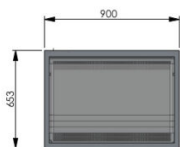

# Kondiitri vitriin Colly 900 XL

- **Toote kood:** Colly 900 XL
- **Mõõdud mm (l\*s\*k):** 900\*650\*1400
- **Töötemperatuur:** +4 .... +8
- **Kaitseaste:** IP44
- **Külmaine:** -
- **Võimsus (Kw):** 0,4
- **Sagedus (Hz):** 50
- **Pinge (V):** 220 - 230

Colly 900 XL

- modernse kandilise kujuga vitriin
- valmistatud roostevabast terasest
- suurepärase kondiitritoodete eksponeerimine tänu heale valgustusele
- töötemperatuur on digitaalselt reguleeritav +4° kuni +8°C (digitaalne temperatuurinäidik)
- automaatne sulatussüsteem
- vitriini tagaseinas liugused
- neli klaas riiulit