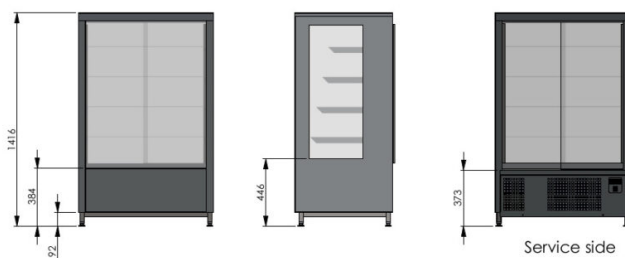

# Kondiitri vitriin Colly 900 XL

- **Toote kood:** Colly 900 XL
- **Mõõdud mm (l\*s\*k):** 900\*650\*1400
- **Töötemperatuur:** +4 .... +8
- **Kaitseaste:** IP44
- **Külmaine:** -
- **Võimsus (Kw):** 0,4
- **Sagedus (Hz):** 50
- **Pinge (V):** 220 - 230

Colly 900 XL

- modernse kandilise kujuga vitriin
- valmistatud roostevabast terasest
- suurepärase kondiitritoodete eksponeerimine tänu heale valgustusele
- töötemperatuur on digitaalselt reguleeritav +4° kuni +8°C (digitaalne temperatuurinäidik)
- automaatne sulatussüsteem
- vitriini tagaseinas liugused
- neli klaas riiulit