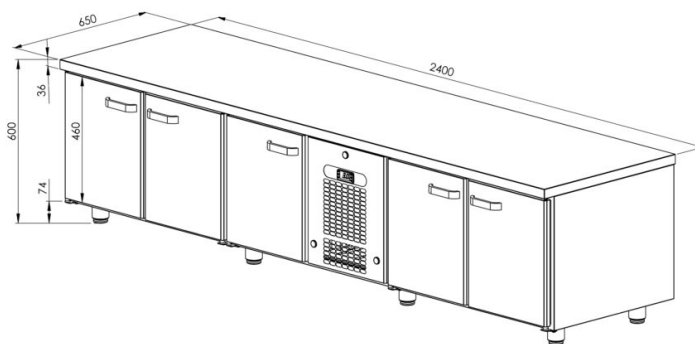

Külmsahtlikapp grillile VLG 2450

- **Toote kood:** VLG 2450
- **Mõõdud mm (l*s*k):** 2400x650x600
- **Töötemperatuur:** +2 +8
- **Kaitseaste:** IP44
- **Külmaine:** R290
- **Võimsus (Kw):** 0,4
- **Sagedus (Hz):** 50
- **Pinge (V):** 220 - 230

- külmsahtlikapp on mõeldud toiduainete säilitamiseks temperatuuril +2° kuni +8°C
- valmistatud roostevabast terasest
- digitaalne temperatuurinäidik
- automaatne sulatussüsteem
- külmaagregaat kiirvahetatav
- kapis on 5 paari juhtsiine GN nõudele või riiul (vt. galeriid)
- seadme kõrgus muudetav reguleeritavatest jalgadest +30 mm