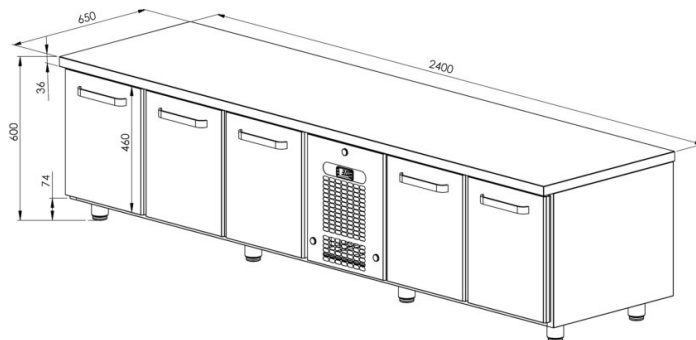

Külmsahtlikapp grillile VLG 2405

- **Toote kood:** VLG 2405
- **Mõõdud mm (l*s*k):** 2400x650x600
- **Töötemperatuur:** +2 +8
- **Kaitseaste:** IP44
- **Külmaaine:** R290
- **Võimsus (Kw):** 0,4
- **Sagedus (Hz):** 50
- **Pinge (V):** 220 - 230

- külmsahtlikapp on mõeldud toiduainete säilitamiseks temperatuuril +2° kuni +8°C
- valmistatud roostevabast terasest
- digitaalne temperatuurinäidik
- automaatne sulatussüsteem
- külmaagregaat kiirvahetatav
- sahtlid GN-nõudele liiguvad iselukustuvatel teleskoopsiinidel
- sahtlid avanevad 110%, nii on GN-nõusid sahtlisse mugav asetada
- sahtel 460mm (5 tk): (sisemõõt: 520mm x 303mm x (h) 355mm)
- sahtlisse saab asetada pudeleid või joogikaste
- seadme kõrgus muudetav reguleeritavatest jalgadest +30 mm
- **Seadmele võimalik tellida:**
 - sahtlitesse põhjad
 - roostevabast terasest liugsiinid sahtlitele