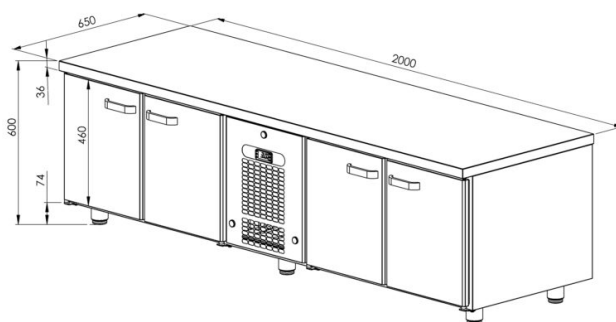

Külmsahtlikapp grillile VLG 2040

- **Toote kood:** VLG 2040
- **Mõõdud mm (l*s*k):** 2000x650x600
- **Töötemperatuur:** +2 +8
- **Kaitseaste:** IP44
- **Külmaine:** R290
- **Võimsus (Kw):** 0,4
- **Sagedus (Hz):** 50
- **Pinge (V):** 220 - 230

- külmsahtlikapp on mõeldud toiduainete säilitamiseks temperatuuril +2° kuni +8°C
- valmistatud roostevabast terasest
- digitaalne temperatuurinäidik
- automaatne sulatussüsteem
- külmaagregaat kiirvahetatav
- kapis on 5 paari juhtsiine GN nõudele või riul (vt. galeriid)
- seadme kõrgus muudetav reguleeritavatest jalgadest +30 mm