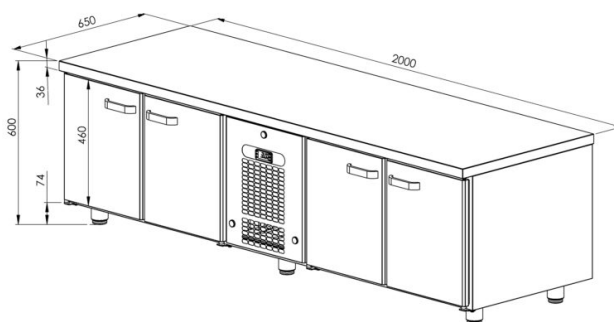

# Külmsahtlikapp grillile VLG 2040

- **Toote kood:** VLG 2040
- **Mõõdud mm (l\*s\*k):** 2000x650x600
- **Töötemperatuur:** +2 .... +8
- **Kaitseaste:** IP44
- **Külmaine:** R290
- **Võimsus (Kw):** 0,4
- **Sagedus (Hz):** 50
- **Pinge (V):** 220 - 230

- külmsahtlikapp on mõeldud toiduainete säilitamiseks temperatuuril +2° kuni +8°C
- valmistatud roostevabast terasest
- digitaalne temperatuurinäidik
- automaatne sulatussüsteem
- külmaagregaat kiirvahetatav
- kapis on 5 paari juhtsiine GN nõudele või riiul (vt. galeriid)
- seadme kõrgus muudetav reguleeritavatest jalgadest +30 mm