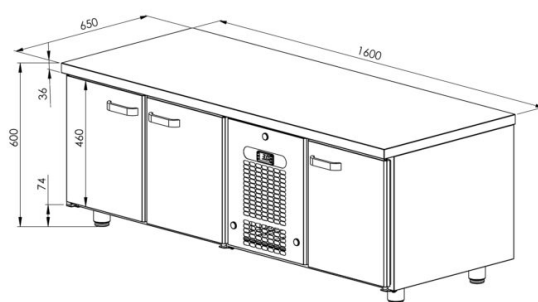

Külmsahtlikapp grillile VLG 1630

- **Toote kood:** VLG 1630
- **Mõõdud mm (l*s*k):** 1600x650x600
- **Töötemperatuur:** +2 +8
- **Kaitseaste:** IP44
- **Külmaine:** R290
- **Võimsus (Kw):** 0,4
- **Sagedus (Hz):** 50
- **Pinge (V):** 220 - 230

- külmsahtlikapp on mõeldud toiduainete säilitamiseks temperatuuril +2° kuni +8°C
- valmistatud roostevabast terasest
- digitaalne temperatuurinäidik
- automaatne sulatussüsteem
- külmaagregaat kiirvahetatav
- kapis on 5 paari juhtsiine GN nõudele või riiul (vt. galeriid)
- seadme kõrgus muudetav reguleeritavatest jalgadest +30 mm