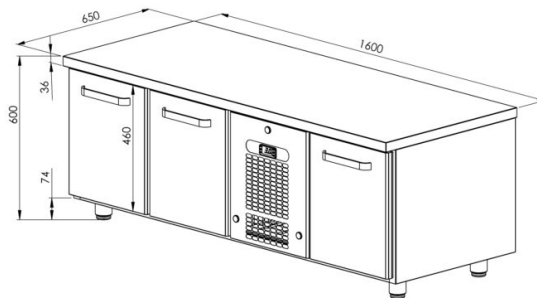

Külmsahtlikapp grillile VLG 1603

- **Toote kood:** VLG 1603
- **Mõõdud mm (l*s*k):** 1600x650x600
- **Töötemperatuur:** +2 +8
- **Kaitseaste:** IP44
- **Külmaaine:** R290
- **Võimsus (Kw):** 0,4
- **Sagedus (Hz):** 50
- **Pinge (V):** 220 - 230

- külmsahtlikapp on mõeldud toiduainete säilitamiseks temperatuuril +2° kuni +8°C
- valmistatud roostevabast terasest
- digitaalne temperatuurinäidik
- automaatne sulatussüsteem
- külmaagregaat kiirvahetatav
- sahtlid GN-nõudele liiguvad iselukustuvatel teleskoopsiinidel
- sahtlid avanevad 110%, nii on GN-nõusid sahtlisse mugav asetada
- sahtel 460mm (3 tk): (sisemõõt: 520mm x 303mm x (h) 355mm)
- sahtlisse saab asetada pudeleid või joogikaste
- seadme kõrgus muudetav reguleeritavatest jalgadest +30 mm
- **Seadmele võimalik tellida:**
 - sahtlitesse põhjad
 - roostevabast terasest liugsiinid sahtlitele