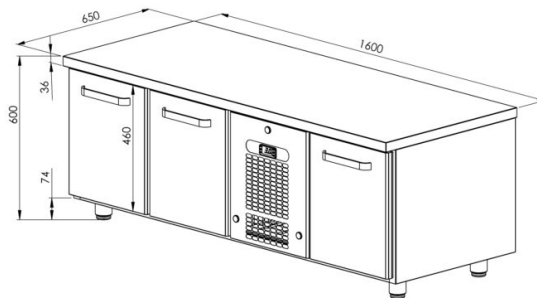

# Külmsahtlikapp grillile VLG 1603

- **Toote kood:** VLG 1603
- **Mõõdud mm (l\*s\*k):** 1600x650x600
- **Töötemperatuur:** +2 .... +8
- **Kaitseaste:** IP44
- **Külmaaine:** R290
- **Võimsus (Kw):** 0,4
- **Sagedus (Hz):** 50
- **Pinge (V):** 220 - 230

- külmsahtlikapp on mõeldud toiduainete säilitamiseks temperatuuril +2° kuni +8°C
- valmistatud roostevabast terasest
- digitaalne temperatuurinäidik
- automaatne sulatussüsteem
- külmaagregaat kiirvahetatav
- sahtlid GN-nõudele liiguvad iselukustuvatel teleskoopsiinidel
- sahtlid avanevad 110%, nii on GN-nõusid sahtlisse mugav asetada
- sahtel 460mm (3 tk): (sisemõõt: 520mm x 303mm x (h) 355mm)
- sahtlisse saab asetada pudeleid või joogikaste
- seadme kõrgus muudetav reguleeritavatest jalgadest +30 mm
- **Seadmele võimalik tellida:**
  - sahtlitesse põhjad
  - roostevabast terasest liugsiinid sahtlitele