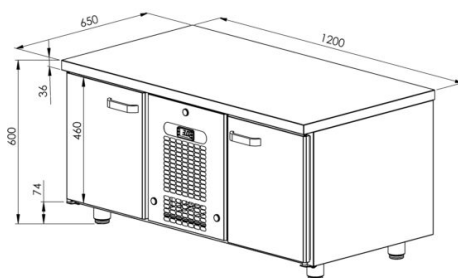

Külmsahtlikapp grillile VLG 1220

- **Toote kood:** VLG 1220
- **Mõõdud mm (l*s*k):** 1200x650x600
- **Töötemperatuur:** +2 +8
- **Kaitseaste:** IP44
- **Külmaine:** R290
- **Võimsus (Kw):** 0,4
- **Sagedus (Hz):** 50
- **Pinge (V):** 220 - 230

- külmsahtlikapp on mõeldud toiduainete säilitamiseks temperatuuril +2° kuni +8°C
- valmistatud roostevabast terasest
- digitaalne temperatuurinäidik
- automaatne sulatussüsteem
- külmaagregaat kiirvahetatav
- kapis on 5 paari juhtsiine GN nõudele või riiul (vt. galeriid)
- seadme kõrgus muudetav reguleeritavatest jalgadest +30 mm