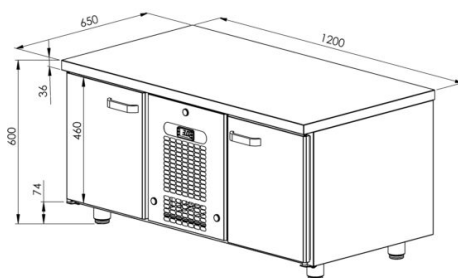

# Külmsahtlikapp grillile VLG 1220

- **Toote kood:** VLG 1220
- **Mõõdud mm (l\*s\*k):** 1200x650x600
- **Töötemperatuur:** +2 .... +8
- **Kaitseaste:** IP44
- **Külmaine:** R290
- **Võimsus (Kw):** 0,4
- **Sagedus (Hz):** 50
- **Pinge (V):** 220 - 230

- külmsahtlikapp on mõeldud toiduainete säilitamiseks temperatuuril +2° kuni +8°C
- valmistatud roostevabast terasest
- digitaalne temperatuurinäidik
- automaatne sulatussüsteem
- külmaagregaat kiirvahetatav
- kapis on 5 paari juhtsiine GN nõudele või riiul (vt. galeriid)
- seadme kõrgus muudetav reguleeritavatest jalgadest +30 mm