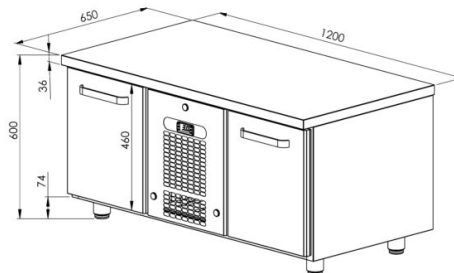

Külmsahtlikapp grillile VLG 1202

- **Toote kood:** VLG 1202
- **Mõõdud mm (l*s*k):** 1200x650x600
- **Töötemperatuur:** +2 +8
- **Kaitseaste:** IP44
- **Külmaine:** R290
- **Võimsus (Kw):** 0,4
- **Sagedus (Hz):** 50
- **Pinge (V):** 220 - 230

- külmsahtlikapp on mõeldud toiduainete säilitamiseks temperatuuril +2° kuni +8°C
- valmistatud roostevabast terasest
- digitaalne temperatuurinäidik
- automaatne sulatussüsteem
- külmaagregaat kiirvahetatav
- sahtlid GN-nõudele liiguvad iselukustuvatel teleskoopsiinidel
- sahtlid avanevad 110%, nii on GN-nõusid sahtlisse mugav asetada
- sahtel 460mm (2 tk): (sisemõõt: 520mm x 303mm x (h) 355mm)
- sahtlisse saab asetada pudeleid või joogikaste
- seadme kõrgus muudetav reguleeritavatest jalgadest +30 mm
- **Seadmele võimalik tellida:**
 - sahtlitesse põhjad
 - roostevabast terasest liugsiinid sahtlitele