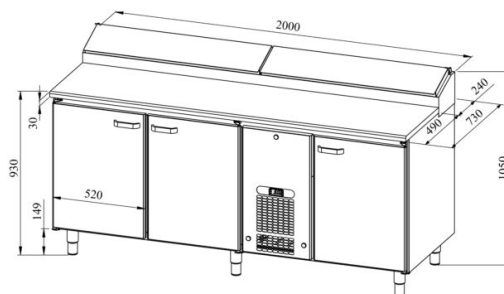

Külmsahtlikapp pagaritele PK KLE 2031 (plaat 450x600mm) wood

- **Toote kood:** PK KLE 2031 (plaat 450x600mm) wood
- **Mõõdud mm (laius*sügavus*kõrgus):** 2000x730x900
- **Töötemperatuur:** +2 +8
- **Kaitseaste:** IP44
- **Külmaine:** R290
- **Võimsus (Kw):** 0,4
- **Sagedus (Hz):** 50
- **Pinge (V):** 220 - 230

- külmsahtlikapp on mõeldud toiduainete säilitamiseks temperatuuril +2° kuni +8°C
- valmistatud roostevabast terasest
- töötasapind puidust või laminaadist (valikus erinevad värvid ja mustrid)
- digitaalne temperatuurinäidik
- automaatne sulatussüsteem
- külmaagregaat kiirvahetatav
- töötasapinna tagaservas kõrgendatud külmsüvend mõõdus 11x (GN 1/6-150)
- külmsüvendit katab roostevabast terasest kaas
- kapis on 9 paari juhtsiine pagariplaadile mõõduga 450*600mm (vt. galeriid)
- seadme kõrgus muudetav reguleeritavatest jalgadest vahemikus 855mm kuni 915mm
- **Seadmele võimalik tellida:**
 - töötasapind kas jahuservaga või ilma jahuservat