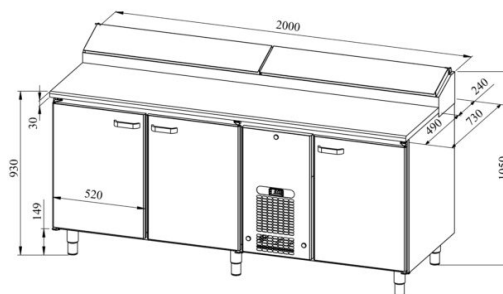

Külmsahtlikapp pagaritele PK KLE 2031 (plaat 450x600mm) wood

- **Toote kood:** PK KLE 2031 (plaat 450x600mm) wood
- **Mõõdud mm (laius*sügavus*kõrgus):** 2000x730x900
- **Töötemperatuur:** +2 +8
- **Kaitseaste:** IP44
- **Külmaine:** R290
- **Võimsus (Kw):** 0,4
- **Sagedus (Hz):** 50
- **Pinge (V):** 220 - 230

- külmsahtlikapp on mõeldud toiduainete säilitamiseks temperatuuril +2° kuni +8°C
- valmistatud roostevabast terasest
- töötasapind puidust või laminaadist (valikus erinevad värvid ja mustrid)
- digitaalne temperatuurinäidik
- automaatne sulatussüsteem
- külmaagregaat kiirvahetatav
- töötasapinna tagaservas kõrgendatud külmsüvend mõõdus 11x (GN 1/6-150)
- külmsüvendit katab roostevabast terasest kaas
- kapis on 9 paari juhtsiine pagariplaadile mõõduga 450*600mm (vt. galeriid)
- seadme kõrgus muudetav reguleeritavatest jalgadest vahemikus 855mm kuni 915mm
- **Seadmele võimalik tellida:**
 - töötasapind kas jahuservaga või ilma jahuservat