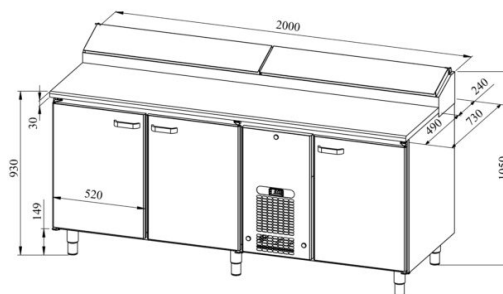

# Külmsahtlikapp pagaritele PK KLE 2031 (plaat 450x600mm) stone

- **Toote kood:** PK KLE 2031 (plaat 450x600mm) stone
- **Mõõdud mm (laius\*sügavus\*kõrgus):** 2000x730x900
- **Töötemperatuur:** +2 .... +8
- **Kaitseaste:** IP44
- **Külmaine:** R290
- **Võimsus (Kw):** 0,4
- **Sagedus (Hz):** 50
- **Pinge (V):** 220 - 230

- külmsahtlikapp on mõeldud toiduainete säilitamiseks temperatuuril +2° kuni +8°C
- valmistatud roostevabast terasest
- töötasapind kivist (valikus erinevaid kivist tasapindade tüüpe)
- digitaalne temperatuurinäidik
- automaatne sulatussüsteem
- külmaagregaat kiirvahetatav
- töötasapinna tagaservas kõrgendatud külmsüvend mõõdus 11x (GN 1/6-150)
- külmsüvendit katab roostevabast terasest kaas
- kapis on 9 paari juhtsiine pagariplaadile mõõduga 450\*600mm (vt. galeriid)
- seadme kõrgus muudetav reguleeritavatest jalgadest vahemikus 855mm kuni 915mm
- **Seadmele võimalik tellida:**
  - töötasapind kas jahuservaga või ilma jahuservata