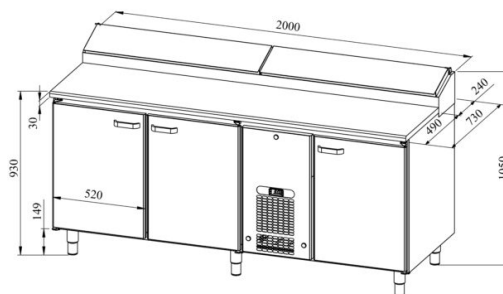

Külmsahtlikapp pagaritele PK KLE 2031 (plaat 450x600mm) stone

- **Toote kood:** PK KLE 2031 (plaat 450x600mm) stone
- **Mõõdud mm (laius*sügavus*kõrgus):** 2000x730x900
- **Töötemperatuur:** +2 +8
- **Kaitseaste:** IP44
- **Külmaine:** R290
- **Võimsus (Kw):** 0,4
- **Sagedus (Hz):** 50
- **Pinge (V):** 220 - 230

- külmsahtlikapp on mõeldud toiduainete säilitamiseks temperatuuril +2° kuni +8°C
- valmistatud roostevabast terasest
- töötasapind kivist (valikus erinevaid kivist tasapindade tüüpe)
- digitaalne temperatuurinäidik
- automaatne sulatussüsteem
- külmaagregaat kiirvahetatav
- töötasapinna tagaservas kõrgendatud külmsüvend mõõdus 11x (GN 1/6-150)
- külmsüvendit katab roostevabast terasest kaas
- kapis on 9 paari juhtsiine pagariplaadile mõõduga 450*600mm (vt. galeriid)
- seadme kõrgus muudetav reguleeritavatest jalgadest vahemikus 855mm kuni 915mm
- **Seadmele võimalik tellida:**
 - töötasapind kas jahuservaga või ilma jahuservata