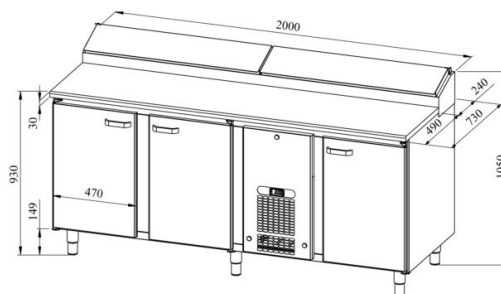

# Külmsahtlikapp pagaritele PK KLE 2031 (plaat 400x600mm) wood

- **Toote kood:** PK KLE 2031 (plaat 400x600mm) wood
- **Mõõdud mm (laius\*sügavus\*kõrgus):** 2000x730x900
- **Töötemperatuur:** +2 .... +8
- **Kaitseaste:** IP44
- **Külmaine:** R290
- **Võimsus (Kw):** 0,4
- **Sagedus (Hz):** 50
- **Pinge (V):** 220 - 230

- külmsahtlikapp on mõeldud toiduainete säilitamiseks temperatuuril +2° kuni +8°C
- valmistatud roostevabast terasest
- töötasapind puidust või laminaadist (valikus erinevad värvid ja mustrid)
- digitaalne temperatuurinäidik
- automaatne sulatussüsteem
- külmaagregaat kiirvahetatav
- töötasapinna tagaservas kõrgendatud külmsüvend mõõdus 11x (GN 1/6-150)
- külmsüvendit katab roostevabast terasest kaas
- kapis on 9 paari juhtsiine pagariplaadile mõõduga 400\*600mm (vt. galeriid)
- seadme kõrgus muudetav reguleeritavatest jalgadest vahemikus 855mm kuni 915mm
- **Seadmele võimalik tellida:**
  - töötasapind kas jahuservaga või ilma jahuservat