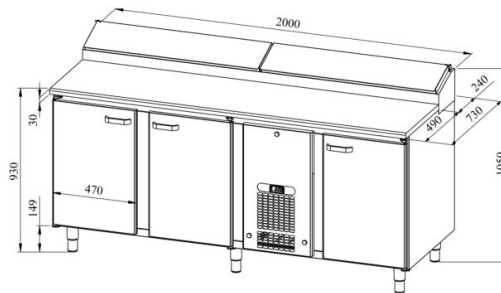

Külmsahtlikapp pagaritele PK KLE 2031 (plaat 400x600mm) stone

- **Toote kood:** PK KLE 2031 (plaat 400x600mm) stone
- **Mõõdud mm (laius*sügavus*kõrgus):** 2000x730x900
- **Töötemperatuur:** +2 +8
- **Kaitseaste:** IP44
- **Külmaine:** R290
- **Võimsus (Kw):** 0,4
- **Sagedus (Hz):** 50
- **Pinge (V):** 220 - 230

- külmsahtlikapp on mõeldud toiduainete säilitamiseks temperatuuril +2° kuni +8°C
- valmistatud roostevabast terasest
- töötasapind kivist (valikus erinevaid kivist tasapindade tüüpe)
- digitaalne temperatuurinäidik
- automaatne sulatussüsteem
- külmaagregaat kiirvahetatav
- töötasapinna tagaservas kõrgendatud külmsüvend mõõdus 11x (GN 1/6-150)
- külmsüvendit katab roostevabast terasest kaas
- kapis on 9 paari juhtsiine pagariplaadile mõõduga 400*600mm (vt. galeriid)
- seadme kõrgus muudetav reguleeritavatest jalgadest vahemikus 855mm kuni 915mm
- **Seadmele võimalik tellida:**
 - töötasapind kas jahuservaga või ilma jahuservata