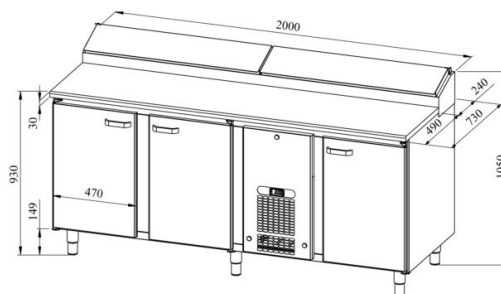

Külmsahtlikapp pagaritele PK KLE 2031 (plaat 400x600mm) stone

- **Toote kood:** PK KLE 2031 (plaat 400x600mm) stone
- **Mõõdud mm (laius*sügavus*kõrgus):** 2000x730x900
- **Töötemperatuur:** +2 +8
- **Kaitseaste:** IP44
- **Külmaine:** R290
- **Võimsus (Kw):** 0,4
- **Sagedus (Hz):** 50
- **Pinge (V):** 220 - 230

- külmsahtlikapp on mõeldud toiduainete säilitamiseks temperatuuril +2° kuni +8°C
- valmistatud roostevabast terasest
- töötasapind kivist (valikus erinevaid kivist tasapindade tüüpe)
- digitaalne temperatuurinäidik
- automaatne sulatussüsteem
- külmaagregaat kiirvahetatav
- töötasapinna tagaservas kõrgendatud külmsüvend mõõdus 11x (GN 1/6-150)
- külmsüvendit katab roostevabast terasest kaas
- kapis on 9 paari juhtsiine pagariplaadile mõõduga 400*600mm (vt. galeriid)
- seadme kõrgus muudetav reguleeritavatest jalgadest vahemikus 855mm kuni 915mm
- **Seadmele võimalik tellida:**
 - töötasapind kas jahuservaga või ilma jahuservata