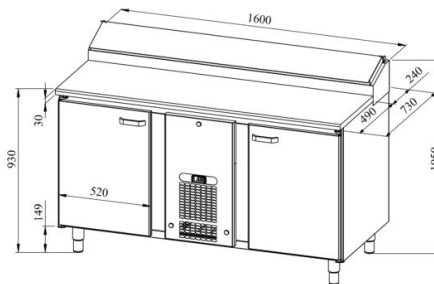

Külmsahtlikapp pagaritele PK KLE 1620 (plaat 450x600mm) wood

- **Toote kood:** PK KLE 1620 (plaat 450x600mm) wood
- **Mõõdud mm (laius*sügavus*kõrgus):** 1600*730*900
- **Töötemperatuur:** +2 +8
- **Kaitseaste:** IP44
- **Võimsus (Kw):** 0,4
- **Sagedus (Hz):** 50
- **Pinge (V):** 220 - 230

- külmsahtlikapp on mõeldud toiduainete säilitamiseks temperatuuril +2° kuni +8°C
- valmistatud roostevabast terasest
- töötasapind puidust või laminaadist (valikus erinevad värvid ja mustrid)
- digitaalne temperatuurinäidik
- automaatne sulatussüsteem
- külmaagregaat kiirvahetatav
- töötasapinna tagaservas kõrgendatud külmsüvend mõõdus 9x (GN 1/6-150)
- külmsüvendit katab roostevabast terasest kaas
- kapis on 9 paari juhtsiine pagariplaadile mõõduga 450*600mm (vt. galeriid)
- seadme kõrgus muudetav reguleeritavatest jalgadest vahemikus 855mm kuni 915mm
- **Seadmele võimalik tellida:**
 - töötasapind kas jahuservaga või ilma jahuservat