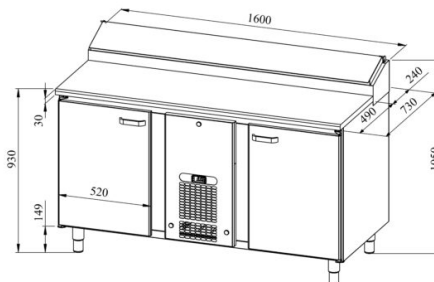

Külmsahtlikapp pagaritele PK KLE 1620 (plaat 450x600mm) stone

- **Toote kood:** PK KLE 1620 (plaat 450x600mm) stone
- **Mõõdud mm (laius*sügavus*kõrgus):** 1600*730*900
- **Töötemperatuur:** +2 +8
- **Kaitseaste:** IP44
- **Külmaine:** R290
- **Võimsus (Kw):** 0,4
- **Sagedus (Hz):** 50
- **Pinge (V):** 220 - 230

- külmsahtlikapp on mõeldud toiduainete säilitamiseks temperatuuril +2° kuni +8°C
- valmistatud roostevabast terasest
- töötasapind kivist (valikus erinevaid kivist tasapindade tüüpe)
- digitaalne temperatuurinäidik
- automaatne sulatussüsteem
- külmaagregaat kiirvahetatav
- töötasapinna tagaservas kõrgendatud külmsüvend mõõdus 9x (GN 1/6-150)
- külmsüvendit katab roostevabast terasest kaas
- kapis on 9 paari juhtsiine pagariplaadile mõõduga 450*600mm (vt. galeriid)
- seadme kõrgus muudetav reguleeritavatest jalgadest vahemikus 855mm kuni 915mm
- **Seadmele võimalik tellida:**
 - töötasapind kas jahuservaga või ilma jahuservata