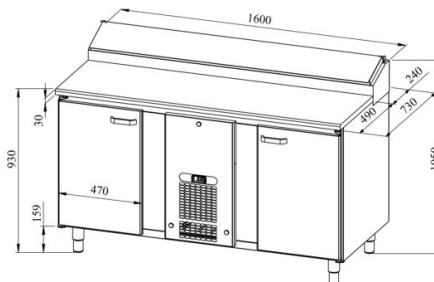

Külmsahtlikapp pagaritele PK KLE 1620 (plaat 400x600mm) wood

- **Toote kood:** PK KLE 1620 (plaat 400x600mm) wood
- **Mõõdud mm (laius*sügavus*kõrgus):** 1600*730*900
- **Töötemperatuur:** +2 +8
- **Kaitseaste:** IP44
- **Külmaine:** R290
- **Võimsus (Kw):** 0,4
- **Sagedus (Hz):** 50
- **Pinge (V):** 220 - 230

- külmsahtlikapp on mõeldud toiduainete säilitamiseks temperatuuril +2° kuni +8°C
- valmistatud roostevabast terasest
- töötasapind puidust või laminaadist (valikus erinevad värvid ja mustrid)
- digitaalne temperatuurinäidik
- automaatne sulatussüsteem
- külmaagregaat kiirvahetatav
- töötasapinna tagaservas kõrgendatud külmsüvend mõõdus 9x (GN 1/6-150)
- külmsüvendit katab roostevabast terasest kaas
- kapis on 9 paari juhtsiine pagariplaadile mõõduga 400*600mm (vt. galeriid)
- seadme kõrgus muudetav reguleeritavatest jalgadest vahemikus 855mm kuni 915mm
- **Seadmele võimalik tellida:**
 - töötasapind kas jahuservaga või ilma jahuservat