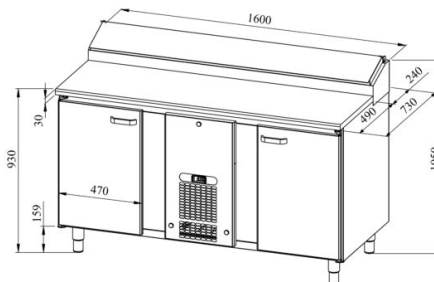

Külmsahtlikapp pagaritele PK KLE 1620 (plaat 400x600mm) stone

- **Toote kood:** PK KLE 1620 (plaat 400x600mm) stone
- **Mõõdud mm (laius*sügavus*kõrgus):** 1600*730*900
- **Töötemperatuur:** +2 +8
- **Kaitseaste:** IP44
- **Külmaine:** R290
- **Võimsus (Kw):** 0,4
- **Sagedus (Hz):** 50
- **Pinge (V):** 220 - 230

- külmsahtlikapp on mõeldud toiduainete säilitamiseks temperatuuril +2° kuni +8°C
- valmistatud roostevabast terasest
- töötasapind kivist (valikus erinevaid kivist tasapindade tüüpe)
- digitaalne temperatuurinäidik
- automaatne sulatussüsteem
- külmaagregaat kiirvahetatav
- töötasapinna tagaservas kõrgendatud külmsüvend mõõdus 9x (GN 1/6-150)
- külmsüvendit katab roostevabast terasest kaas
- kapis on 9 paari juhtsiine pagariplaadile mõõduga 400*600mm (vt. galeriid)
- seadme kõrgus muudetak reguleeritavatest jalgadest vahemikus 855mm kuni 915mm
- **Seadmele võimalik tellida:**
 - töötasapind kas jahuservaga või ilma jahuservata