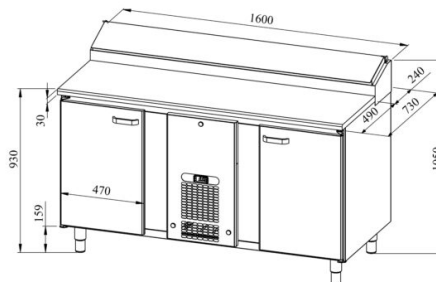

Külmsahtlikapp pagaritele PK KLE 1620 (plaat 400x600mm) stone

- **Toote kood:** PK KLE 1620 (plaat 400x600mm) stone
- **Mõõdud mm (laius*sügavus*kõrgus):** 1600*730*900
- **Töötemperatuur:** +2 +8
- **Kaitseaste:** IP44
- **Külmaine:** R290
- **Võimsus (Kw):** 0,4
- **Sagedus (Hz):** 50
- **Pinge (V):** 220 - 230

- külmsahtlikapp on mõeldud toiduainete säilitamiseks temperatuuril +2° kuni +8°C
- valmistatud roostevabast terasest
- töötasapind kivist (valikus erinevaid kivist tasapindade tüüpe)
- digitaalne temperatuurinäidik
- automaatne sulatussüsteem
- külmaagregaat kiirvahetatav
- töötasapinna tagaservas kõrgendatud külmsüvend mõõdus 9x (GN 1/6-150)
- külmsüvendit katab roostevabast terasest kaas
- kapis on 9 paari juhtsiine pagariplaadile mõõduga 400*600mm (vt. galeriid)
- seadme kõrgus muudetak reguleeritavatest jalgadest vahemikus 855mm kuni 915mm
- **Seadmele võimalik tellida:**
 - töötasapind kas jahuservaga või ilma jahuservata