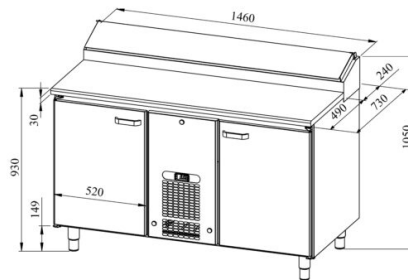

Külmsahtlikapp pagaritele PK KLE 1420 (plaat 450*600mm) wood

- **Toote kood:** PK KLE 1420 (plaat 450*600mm) wood
- **Mõõdud mm (laius*sügavus*kõrgus):** 1460*730*900
- **Töötemperatuur:** +2 +8
- **Kaitseaste:** IP44
- **Külmaine:** R290
- **Võimsus (Kw):** 0,4
- **Sagedus (Hz):** 50
- **Pinge (V):** 220 - 230

- külmsahtlikapp on mõeldud toiduainete säilitamiseks temperatuuril +2° kuni +8°C
- valmistatud roostevabast terasest
- töötasapind puidust või laminaadist (valikus erinevad värvid ja mustrid)
- digitaalne temperatuurinäidik
- automaatne sulatussüsteem
- külmaagregaat kiirvahetatav
- töötasapinna tagaservas kõrgendatud külmsüvend mõõdus 8x (GN 1/6-150)
- külmsüvendit katab roostevabast terasest kaas
- kapis on 9 paari juhtsiine pagariplaadile mõõduga 450*600mm (vt. galeriid)
- seadme kõrgus muudetav reguleeritavatest jalgadest vahemikus 855mm kuni 915mm
- **Seadmele võimalik tellida:**
 - töötasapind kas jahuservaga või ilma jahuservat