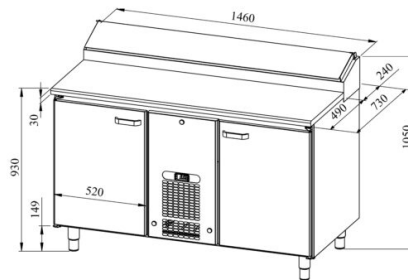

Külmsahtlikapp pagaritele PK KLE 1420 (plaat 450*600mm) stone

- **Toote kood:** PK KLE 1420 (plaat 450*600mm) stone
- **Mõõdud mm (laius*sügavus*kõrgus):** 1460*730*900
- **Töötemperatuur:** +2 +8
- **Kaitseaste:** IP44
- **Külmaine:** R290
- **Võimsus (Kw):** 0,4
- **Sagedus (Hz):** 50
- **Pinge (V):** 220 - 230

- külmsahtlikapp on mõeldud toiduainete säilitamiseks temperatuuril +2° kuni +8°C
- valmistatud roostevabast terasest
- töötasapind kivist (valikus erinevaid kivist tasapindade tüüpe)
- digitaalne temperatuurinäidik
- automaatne sulatussüsteem
- külmaagregaat kiirvahetatav
- töötasapinna tagaservas kõrgendatud külmsüvend mõõdus 8x (GN 1/6-150)
- külmsüvendit katab roostevabast terasest kaas
- kapis on 9 paari juhtsiine pagariplaadile mõõduga 450*600mm (vt. galeriid)
- seadme kõrgus muudetav reguleeritavatest jalgadest vahemikus 855mm kuni 915mm
- **Seadmele võimalik tellida:**
 - töötasapind kas jahuservaga või ilma jahuservata