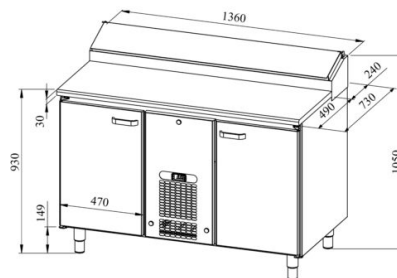

Külmsahtlikapp pagaritele PK KLE 1320 (plaat 400*600mm) wood

- **Toote kood:** PK KLE 1320 (plaat 400*600mm) wood
- **Mõõdud mm (laius*sügavus*kõrgus):** 1360*730*900
- **Töötemperatuur:** +2 +8
- **Kaitseaste:** IP44
- **Külmaine:** R290
- **Võimsus (Kw):** 0,4
- **Sagedus (Hz):** 50
- **Pinge (V):** 220 - 230

- külmsahtlikapp on mõeldud toiduainete säilitamiseks temperatuuril +2° kuni +8°C
- valmistatud roostevabast terasest
- töötasapind puidust või laminaadist (valikus erinevad värvid ja mustrid)
- digitaalne temperatuurinäidik
- automaatne sulatussüsteem
- külmaagregaat kiirvahetatav
- töötasapinna tagaservas kõrgendatud külmsüvend mõõdus 8x (GN 1/6-150)
- külmsüvendit katab roostevabast terasest kaas
- kapis on 9 paari juhtsiine pagariplaadile mõõduga 400*600mm (vt. galeriid)
- seadme kõrgus muudetav reguleeritavatest jalgadest vahemikus 855mm kuni 915mm
- **Seadmele võimalik tellida:**
 - töötasapind kas jahuservaga või ilma jahuservata