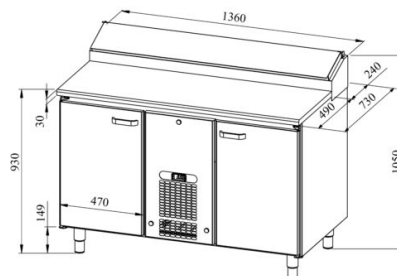

Külmsahtlikapp pagaritele PK KLE 1320 (plaat 400*600mm) wood

- **Toote kood:** PK KLE 1320 (plaat 400*600mm) wood
- **Mõõdud mm (laius*sügavus*kõrgus):** 1360*730*900
- **Töötemperatuur:** +2 +8
- **Kaitseaste:** IP44
- **Külmaine:** R290
- **Võimsus (Kw):** 0,4
- **Sagedus (Hz):** 50
- **Pinge (V):** 220 - 230

- külmsahtlikapp on mõeldud toiduainete säilitamiseks temperatuuril +2° kuni +8°C
- valmistatud roostevabast terasest
- töötasapind puidust või laminaadist (valikus erinevad värvid ja mustrid)
- digitaalne temperatuurinäidik
- automaatne sulatussüsteem
- külmaagregaat kiirvahetatav
- töötasapinna tagaservas kõrgendatud külmsüvend mõõdus 8x (GN 1/6-150)
- külmsüvendit katab roostevabast terasest kaas
- kapis on 9 paari juhtsiine pagariplaadile mõõduga 400*600mm (vt. galeriid)
- seadme kõrgus muudetav reguleeritavatest jalgadest vahemikus 855mm kuni 915mm
- **Seadmele võimalik tellida:**
 - töötasapind kas jahuservaga või ilma jahuservata