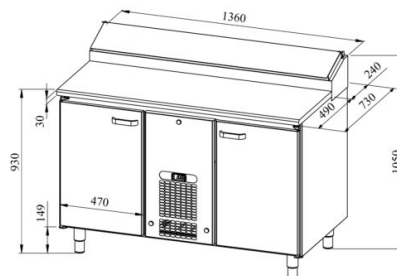

Külmsahtlikapp pagaritele PK KLE 1320 (plaat 400*600mm) stone

- **Toote kood:** PK KLE 1320 (plaat 400*600mm) stone
- **Mõõdud mm (laius*sügavus*kõrgus):** 1360*730*900
- **Töötemperatuur:** +2 +8
- **Kaitseaste:** IP44
- **Külmaine:** R290
- **Võimsus (Kw):** 0,4
- **Sagedus (Hz):** 50
- **Pinge (V):** 220 - 230

- külmsahtlikapp on mõeldud toiduainete säilitamiseks temperatuuril +2° kuni +8°C
- valmistatud roostevabast terasest
- töötasapind kivist (valikus erinevaid kivist tasapindade tüüpe)
- digitaalne temperatuurinäidik
- automaatne sulatussüsteem
- külmaagregaat kiirvahetatav
- töötasapinna tagaservas kõrgendatud külmsüvend mõõdus 8x (GN 1/6-150)
- külmsüvendit katab roostevabast terasest kaas
- kapis on 9 paari juhtsiine pagariplaadile mõõduga 400*600mm (vt. galeriid)
- seadme kõrgus muudetav reguleeritavatest jalgadest vahemikus 855mm kuni 915mm
- **Seadmele võimalik tellida:**
 - töötasapind kas jahuservaga või ilma jahuservata