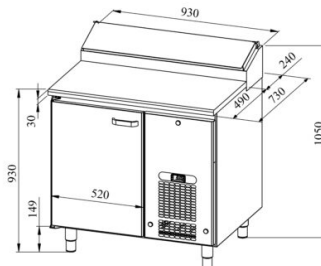

# Külmsahtlikapp pagaritele PK KLE 910 (plaat 450\*600mm) wood

- **Toote kood:** PK KLE 910 (plaat 450\*600mm) wood
- **Mõõdud mm (laius\*sügavus\*kõrgus):** 930\*730\*900
- **Töötemperatuur:** +2 .... +8
- **Kaitseaste:** IP44
- **Külmaine:** R290
- **Võimsus (Kw):** 0,4
- **Sagedus (Hz):** 50
- **Pinge (V):** 220 - 230

- külmsahtlikapp on mõeldud toiduainete säilitamiseks temperatuuril +2° kuni +8°C
- valmistatud roostevabast terasest
- töötasapind puidust või laminaadist (valikus erinevad värvid ja mustrid)
- digitaalne temperatuurinäidik
- automaatne sulatussüsteem
- külmaagregaat kiirvahetatav
- töötasapinna tagaservas kõrgendatud külmsüvend mõõdus 5x (GN 1/6-150)
- külmsüvendit katab roostevabast terasest kaas
- kapis on 9 paari juhtsiine pagariplaadile mõõduga 450\*600mm (vt. galeriid)
- seadme kõrgus muudetav reguleeritavatest jalgadest vahemikus 855mm kuni 915mm
- **Seadmele võimalik tellida:**
  - töötasapind kas jahuservaga või ilma jahuservata