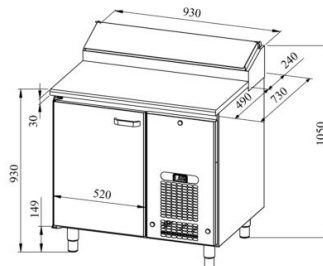

Külmsahtlikapp pagaritele PK KLE 910 (plaat 450*600mm) wood

- **Toote kood:** PK KLE 910 (plaat 450*600mm) wood
- **Mõõdud mm (laius*sügavus*kõrgus):** 930*730*900
- **Töötemperatuur:** +2 +8
- **Kaitseaste:** IP44
- **Külmaine:** R290
- **Võimsus (Kw):** 0,4
- **Sagedus (Hz):** 50
- **Pinge (V):** 220 - 230

- külmsahtlikapp on mõeldud toiduainete säilitamiseks temperatuuril +2° kuni +8°C
- valmistatud roostevabast terasest
- töötasapind puidust või laminaadist (valikus erinevad värvid ja mustrid)
- digitaalne temperatuurinäidik
- automaatne sulatussüsteem
- külmaagregaat kiirvahetatav
- töötasapinna tagaservas kõrgendatud külmsüvend mõõdus 5x (GN 1/6-150)
- külmsüvendit katab roostevabast terasest kaas
- kapis on 9 paari juhtsiine pagariplaadile mõõduga 450*600mm (vt. galeriid)
- seadme kõrgus muudetav reguleeritavatest jalgadest vahemikus 855mm kuni 915mm
- **Seadmele võimalik tellida:**
 - töötasapind kas jahuservaga või ilma jahuservata