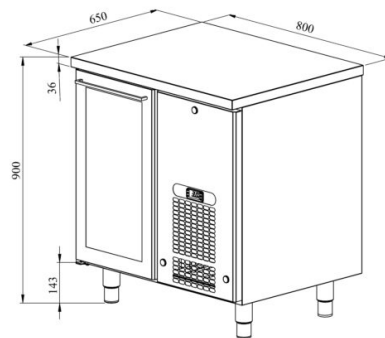

Külmsahtlikapp toiduainetele VLE 810 GD

- **Toote kood:** VLE 810 GD
- **Mõõdud mm (l*s*k):** 800x650x900
- **Töötemperatuur:** +2 +8
- **Kaitseaste:** IP44
- **Külmaine:** R290
- **Võimsus (Kw):** 0,4
- **Sagedus (Hz):** 50
- **Pinge (V):** 220 - 230

- külmsahtlikapp on mõeldud toiduainete säilitamiseks temperatuuril +2° kuni +8°C
- valmistatud roostevabast terasest
- digitaalne temperatuurinäidik
- automaatne sulatussüsteem
- külmaagregaat kiirvahetatav
- klaasüksed tagavad hea nähtavuse toodetele
- LED valgustus
- kapis on riiul või 8 paari juhtsiine GN nõudele (vt. galeriid)
- seadme kõrgus muudetav reguleeritavatest jalgadest vahemikus 855mm kuni 915mm