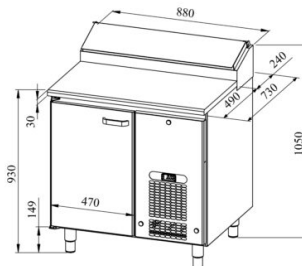

Külmsahtlikapp pagaritele PK KLE 810 (plaat 400*600mm) wood

- **Toote kood:** PK KLE 810 (plaat 400*600mm) wood
- **Mõõdud mm (laius*sügavus*kõrgus):** 880*730*900
- **Töötemperatuur:** +2 +8
- **Kaitseaste:** IP44
- **Külmaine:** R290
- **Võimsus (Kw):** 0,4
- **Sagedus (Hz):** 50
- **Pinge (V):** 220 - 230

- külmsahtlikapp on mõeldud toiduainete säilitamiseks temperatuuril +2° kuni +8°C
- valmistatud roostevabast terasest
- töötasapind puidust või laminaadist (valikus erinevad värvid ja mustrid)
- digitaalne temperatuurinäidik
- automaatne sulatussüsteem
- külmaagregaat kiirvahetatav
- töötasapinna tagaservas kõrgendatud külmsüvend mõõdus 5x (GN 1/6-150)
- külmsüvendit katab roostevabast terasest kaas
- kapis on 9 paari juhtsiine pagariplaadile mõõduga 400*600mm (vt. galeriid)
- seadme kõrgus muudetav reguleeritavatest jalgadest vahemikus 855mm kuni 915mm
- **Seadmele võimalik tellida:**
 - töötasapind kas jahuservaga või ilma jahuservata