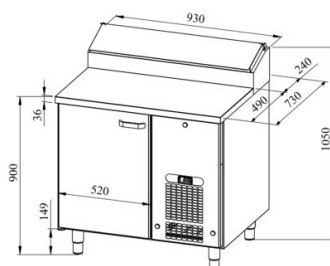

Külmsahtlikapp pagaritele PK KLE 910 (plaat 450*600mm)

- **Toote kood:** PK KLE 910 (plaat 450*600mm)
- **Mõõdud mm (laius*sügavus*kõrgus):** 930*730*900
- **Töötemperatuur:** +2 +8
- **Kaitseaste:** IP44
- **Külmaine:** R290
- **Võimsus (Kw):** 0,4
- **Sagedus (Hz):** 50
- **Pinge (V):** 220 - 230

- külmsahtlikapp on mõeldud toiduainete säilitamiseks temperatuuril +2° kuni +8°C
- valmistatud roostevabast terasest
- digitaalne temperatuurinäidik
- automaatne sulatussüsteem
- külmaagregaat kiirvahetatav
- töötasapinna tagaservas kõrgendatud külmsüvend mõõdus 5x (GN 1/6-150)
- külmsüvendit katab roostevabast terasest kaas
- kapis on 9 paari juhtsiine pagariplaadile mõõduga 450*600mm (vt. galeriid)
- seadme kõrgus muudetav reguleeritavatest jalgadest vahemikus 855mm kuni 915mm
- **Seadmele võimalik tellida:**
 - töötasapind kas puidust, kivist või laminaadist
 - töötasapind kas jahuservaga või ilma jahuservata