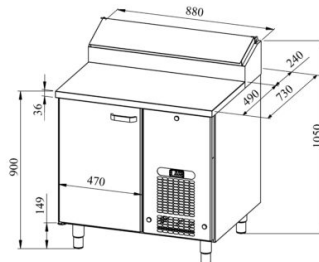

Külmsahtlikapp pagaritele PK KLE 810 (plaat 400x600mm)

- **Toote kood:** PK KLE 810 (plaat 400x600mm)
- **Mõõdud mm (laius*sügavus*kõrgus):** 880x730x900
- **Töötemperatuur:** +2 +8
- **Kaitseaste:** IP44
- **Külmaine:** R290
- **Võimsus (Kw):** 0,4
- **Sagedus (Hz):** 50
- **Pinge (V):** 220 - 230

- külmsahtlikapp on mõeldud toiduainete säilitamiseks temperatuuril +2° kuni +8°C
- valmistatud roostevabast terasest
- digitaalne temperatuurinäidik
- automaatne sulatussüsteem
- külmaagregaat kiirvahetatav
- töötasapinna tagaservas kõrgendatud külmsüvend mõõdus 5x (GN 1/6-150)
- külmsüvendit katab roostevabast terasest kaas
- kapis on 9 paari juhtsiine pagariplaadile mõõduga 400x600mm (vt. galeriid)
- seadme kõrgus muudetav reguleeritavatest jalgadest vahemikus 855mm kuni 915mm
- **Seadmele võimalik tellida:**
 - töötasapind kas puidust, kivist või laminaadist
 - töötasapind kas jahuservaga või ilma jahuservata