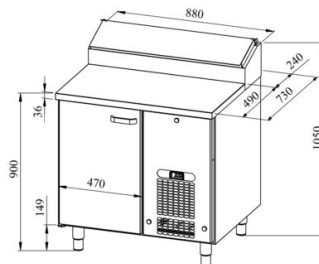

Külmsahtlikapp pagaritele PK KLE 810 (plaat 400x600mm)

- **Toote kood:** PK KLE 810 (plaat 400x600mm)
- **Mõõdud mm (laius*sügavus*kõrgus):** 880x730x900
- **Töötemperatuur:** +2 +8
- **Kaitseaste:** IP44
- **Külmaine:** R290
- **Võimsus (Kw):** 0,4
- **Sagedus (Hz):** 50
- **Pinge (V):** 220 - 230

- külmsahtlikapp on mõeldud toiduainete säilitamiseks temperatuuril +2° kuni +8°C
- valmistatud roostevabast terasest
- digitaalne temperatuurinäidik
- automaatne sulatussüsteem
- külmaagregaat kiirvahetatav
- töötasapinna tagaservas kõrgendatud külmsüvend mõõdus 5x (GN 1/6-150)
- külmsüvendit katab roostevabast terasest kaas
- kapis on 9 paari juhtsiine pagariplaadile mõõduga 400x600mm (vt. galeriid)
- seadme kõrgus muudetav reguleeritavatest jalgadest vahemikus 855mm kuni 915mm
- **Seadmele võimalik tellida:**
 - töötasapind kas puidust, kivist või laminaadist
 - töötasapind kas jahuservaga või ilma jahuservata