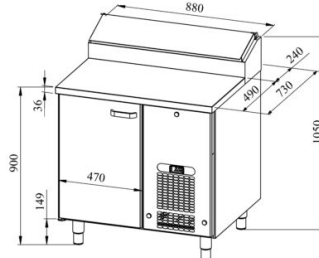

Külmsahtlikapp pagaritele PK KLE 810 (plaat 400x600mm)

- **Toote kood:** PK KLE 810 (plaat 400x600mm)
- **Mõõdud mm (laius*sügavus*kõrgus):** 880x730x900
- **Töötemperatuur:** +2 +8
- **Kaitseaste:** IP44
- **Külmaine:** R290
- **Võimsus (Kw):** 0,4
- **Sagedus (Hz):** 50
- **Pinge (V):** 220 - 230

- külmsahtlikapp on mõeldud toiduainete säilitamiseks temperatuuril +2° kuni +8°C
- valmistatud roostevabast terasest
- digitaalne temperatuurinäidik
- automaatne sulatussüsteem
- külmaagregaat kiirvahetatav
- töötasapinna tagaservas kõrgendatud külmsüvend mõõdus 5x (GN 1/6-150)
- külmsüvendit katab roostevabast terasest kaas
- kapis on 9 paari juhtsiine pagariplaadile mõõduga 400x600mm (vt. galeriid)
- seadme kõrgus muudetav reguleeritavatest jalgadest vahemikus 855mm kuni 915mm
- **Seadmele võimalik tellida:**
 - töötasapind kas puidust, kivist või laminaadist
 - töötasapind kas jahuservaga või ilma jahuservata