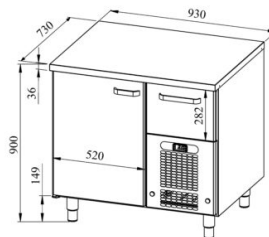

Külmsahtlikapp pagaritele PK 911 (plaat 450*600mm)

- **Toote kood:** PK 911 (plaat 450*600mm)
- **Mõõdud mm (laius*sügavus*kõrgus):** 930*730*900
- **Töötemperatuur:** +2 +8
- **Kaitseaste:** IP44
- **Külmaine:** R290
- **Võimsus (Kw):** 0,4
- **Sagedus (Hz):** 50
- **Pinge (V):** 220 - 230

- külmsahtlikapp on mõeldud toiduainete säilitamiseks temperatuuril +2° kuni +8°C
- valmistatud roostevabast terasest
- digitaalne temperatuurinäidik
- automaatne sulatussüsteem
- külmaagregaat kiirvahetatav
- sahtlid GN-nõudele liiguvad iselukustuvatel teleskoopsiinidel
- sahtlid avanevad 110%, nii on GN-nõusid sahtlisse mugav asetada
- sahtel mõõdus GN 1/1-200 (1 tk)
- kapis on 9 paari juhtsiine pagariplaadile mõõduga 450*600mm (vt. galeriid)
- seadme kõrgus muudetav reguleeritavatest jalgadest vahemikus 855mm kuni 915mm
- **Seadmele võimalik tellida:**
 - roostevabast terasest liugsiinid sahtlitele
 - töötasapind kas puidust, kivist või laminaadist
 - töötasapind kas jahuservaga või ilma jahuservata

RESTMEC

Külmsahtlikapp pagaritele PK 911 (plaat 450*600mm)

[Tehniline joonis PDF-fail](#)

RESTMEC