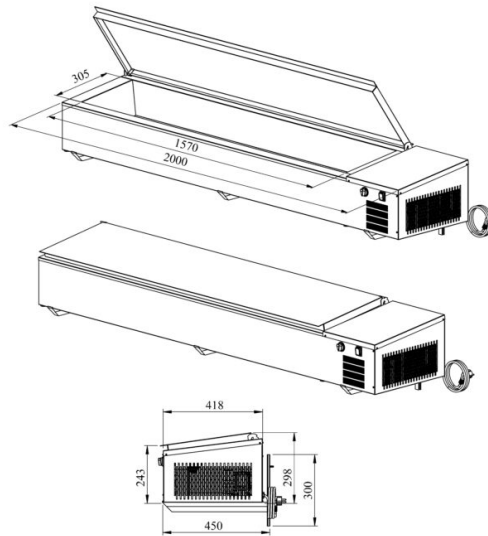

# Külsüvend seinale PZA S 2000 1/1GN

- **Toote kood:** PZA S 2000 1/1GN
- **Töötemperatuur:** +2 .... +8
- **Kaitseaste:** IP44
- **Külmaine:** R290
- **Võimsus (Kw):** 0,4
- **Sagedus (Hz):** 50
- **Pinge (V):** 220 - 230

- külsüvend asetamiseks seinale, mõeldud toiduainete säilitamiseks
- külsüvend moodus (9x) 1/3GN
- külsüvendit katab roostevaba kaas
- süvendil äravool
- sisseehitatud külmaagregaat
- mehaaniline termostaat