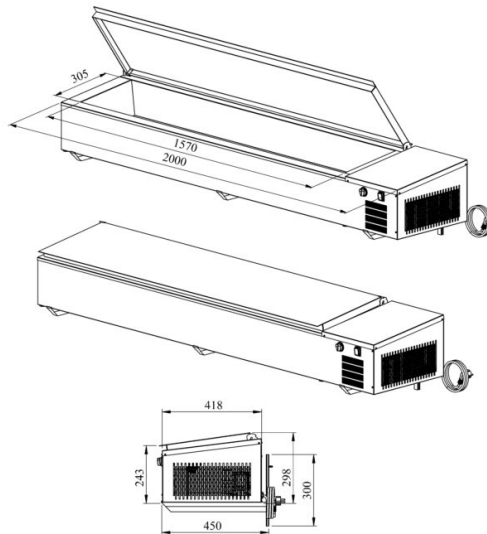

Külm süvend seinale PZA S 2000 1/1GN

- **Toote kood:** PZA S 2000 1/1GN
- **Töötemperatuur:** +2 +8
- **Kaitseaste:** IP44
- **Külmaine:** R290
- **Võimsus (Kw):** 0,4
- **Sagedus (Hz):** 50
- **Pinge (V):** 220 - 230

- külm süvend asetamiseks seinale, mõeldud toiduainete säilitamiseks
- külm süvend moodus (9x) 1/3GN
- külm süvendit katab roostevaba kaas
- süvendil äravool
- sisseehitatud külmaagregaat
- mehaaniline termostaat