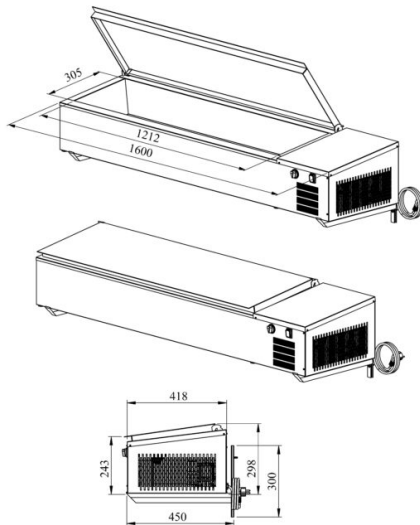

# Külm süvend seinale PZA S 1600 1/1GN

- **Toote kood:** PZA S 1600 1/1GN
- **Töötemperatuur:** +2 .... +8
- **Kaitseaste:** IP44
- **Külmaine:** R290
- **Võimsus (Kw):** 0,4
- **Sagedus (Hz):** 50
- **Pinge (V):** 220 - 230

- külm süvend asetamiseks seinale, mõeldud toiduainete säilitamiseks
- külm süvend moodus (7x) 1/3GN
- külm süvendit katab roostevaba kaas
- süvendil äravool
- sisseehitatud külmaagregaat
- mehaaniline termostaat