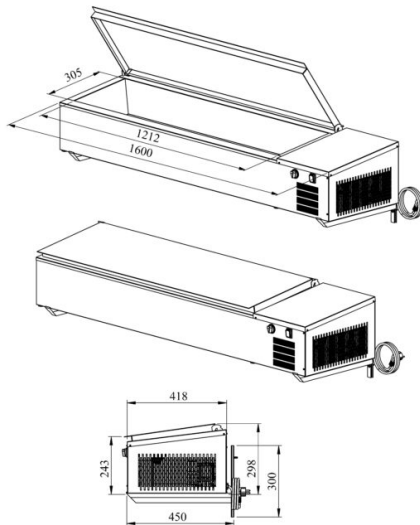

# Külm süvend seinale PZA S 1600 1/1GN

- **Toote kood:** PZA S 1600 1/1GN
- **Töötemperatuur:** +2 .... +8
- **Kaitseaste:** IP44
- **Külmaine:** R290
- **Võimsus (Kw):** 0,4
- **Sagedus (Hz):** 50
- **Pinge (V):** 220 - 230

- külm süvend asetamiseks seinale, mõeldud toiduainete säilitamiseks
- külm süvend mõõdus (7x) 1/3GN
- külm süvendit katab roostevaba kaas
- süvendil äravool
- sisseehitatud külmaagregaat
- mehaaniline termostaat