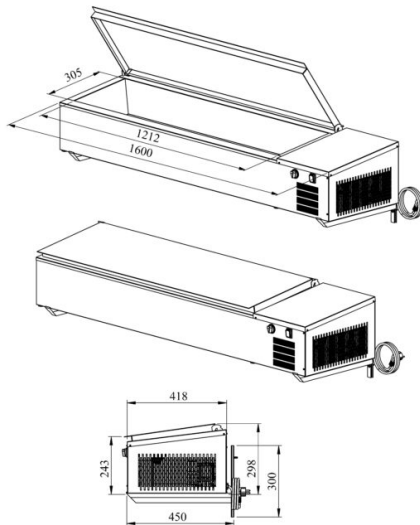

Külsüvend seinale PZA S 1600 1/1GN

- **Toote kood:** PZA S 1600 1/1GN
- **Töötemperatuur:** +2 +8
- **Kaitseaste:** IP44
- **Külmaine:** R290
- **Võimsus (Kw):** 0,4
- **Sagedus (Hz):** 50
- **Pinge (V):** 220 - 230

- külsüvend asetamiseks seinale, mõeldud toiduainete säilitamiseks
- külsüvend mõõdus (7x) 1/3GN
- külsüvendit katab roostevaba kaas
- süvendil äravool
- sisseehitatud külmaagregaat
- mehaaniline termostaat