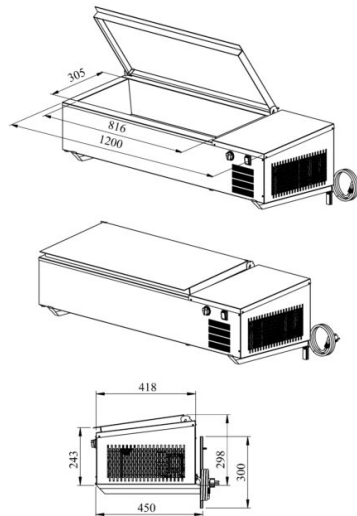

Külm süvend seinale PZA S 1200 1/1GN

- **Toote kood:** PZA S 1200 1/1GN
- **Töötemperatuur:** +2 +8
- **Kaitseaste:** IP44
- **Külmaine:** R290
- **Võimsus (Kw):** 0,4
- **Sagedus (Hz):** 50
- **Pinge (V):** 220 - 230

- külm süvend asetamiseks seinale, mõeldud toiduainete säilitamiseks
- külm süvend moodus (4x) 1/3GN + (1x) 2/8GN
- külm süvendit katab roostevaba kaas
- süvendil äravool
- sisseehitatud külmaagregaat
- mehaaniline termostaat