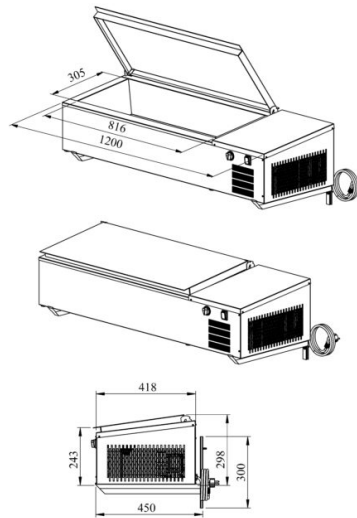

# Külm süvend seinale PZA S 1200 1/1GN

- **Toote kood:** PZA S 1200 1/1GN
- **Tööt temperatuur:** +2 .... +8
- **Kaitseaste:** IP44
- **Külmaine:** R290
- **Võimsus (Kw):** 0,4
- **Sagedus (Hz):** 50
- **Pinge (V):** 220 - 230

- külm süvend asetamiseks seinale, mõeldud toiduainete säilitamiseks
- külm süvend moodus (4x) 1/3GN + (1x) 2/8GN
- külm süvendit katab roostevaba kaas
- süvendil äravool
- sisseehitatud külmaagregaat
- mehaaniline termostaat