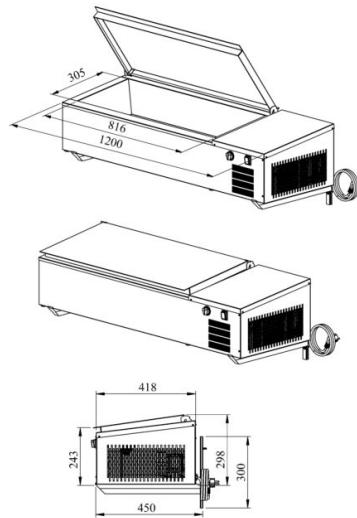

Külsüvend seinale PZA S 1200 1/1GN

- **Toote kood:** PZA S 1200 1/1GN
- **Töötemperatuur:** +2 +8
- **Kaitseaste:** IP44
- **Külmaine:** R290
- **Võimsus (Kw):** 0,4
- **Sagedus (Hz):** 50
- **Pinge (V):** 220 - 230

- külsüvend asetamiseks seinale, mõeldud toiduainete säilitamiseks
- külsüvend mõõdus (4x) 1/3GN + (1x) 2/8GN
- külsüvendit katab roostevaba kaas
- süvendil äravool
- sisseehitatud külmaagregaat
- mehaaniline termostaat